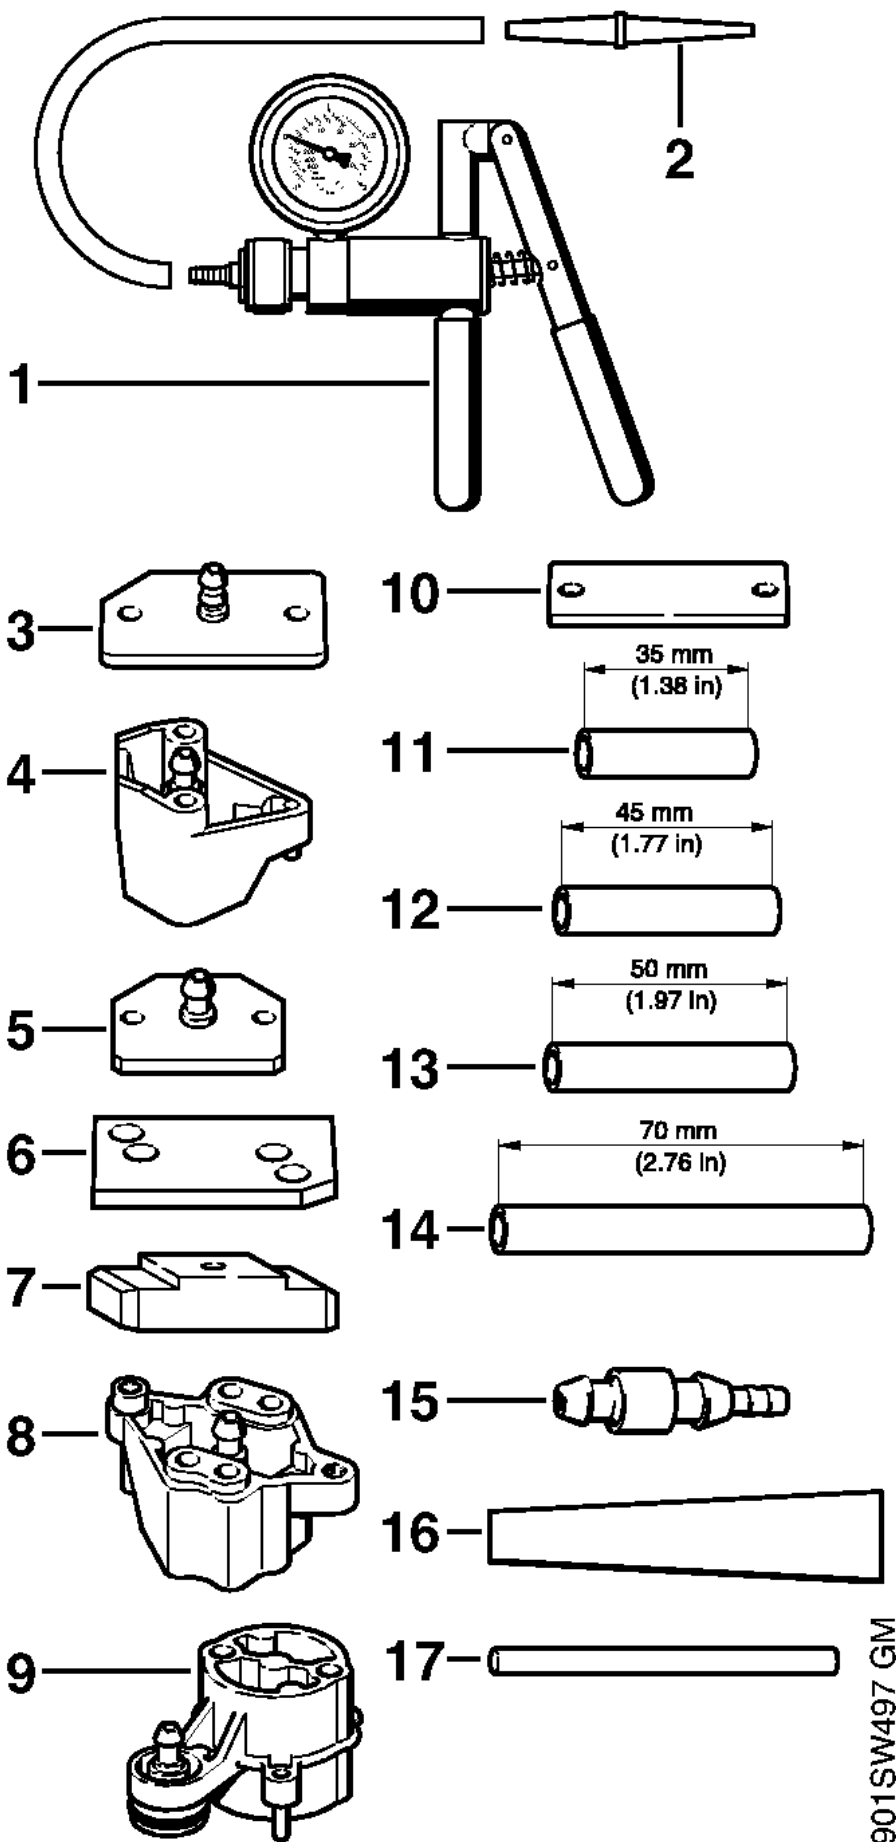

(1) MS 260, (2) MS 260 C-B, (3) MS 260 C-B W, (4) MS 260 C-B Z, (5) MS 260 FarmBoss, (6) MS 260-D, (7) MS 260-DW, (8) MS 260-N, (9) MS 260-VW, (10) MS 260-VWZ Arctic, (11) MS 260-W, (12) MS 260-Z, (13) MS 260-Z Pro

Набор инструментов для проверки

Ссылка №	Код артикула	К-во	Наименование	Включая
	0000 890 1701	1	Набор инструментов для проверки	1 - 17
1	0000 850 1300	1	Насос	2
2	0000 855 9201	1	Патрубок	
3	1106 850 4201	1	Фланец	
4	1118 850 4200	1	Фланец	
5	1119 850 4201	1	Испытательный фланец	
6	1123 855 4200	1	Фланец	
7	1124 850 4205	1	Фланец	
8	5910 850 4200	1	Фланец	
9	4224 890 1200	1	Фланец	
10	4224 893 2501	1	Фланец	
11	5910 893 1702	2	Втулка	
12	1123 851 8300	2	Втулка	
13	1124 893 7100	2	Втулка	
14	1127 851 8300	2	Втулка	
15	0000 855 9200	1	Патрубок	
16	0000 855 8106	1	Уплотнительная пластина	
17	1110 141 8600	1	Шланг 135 мм