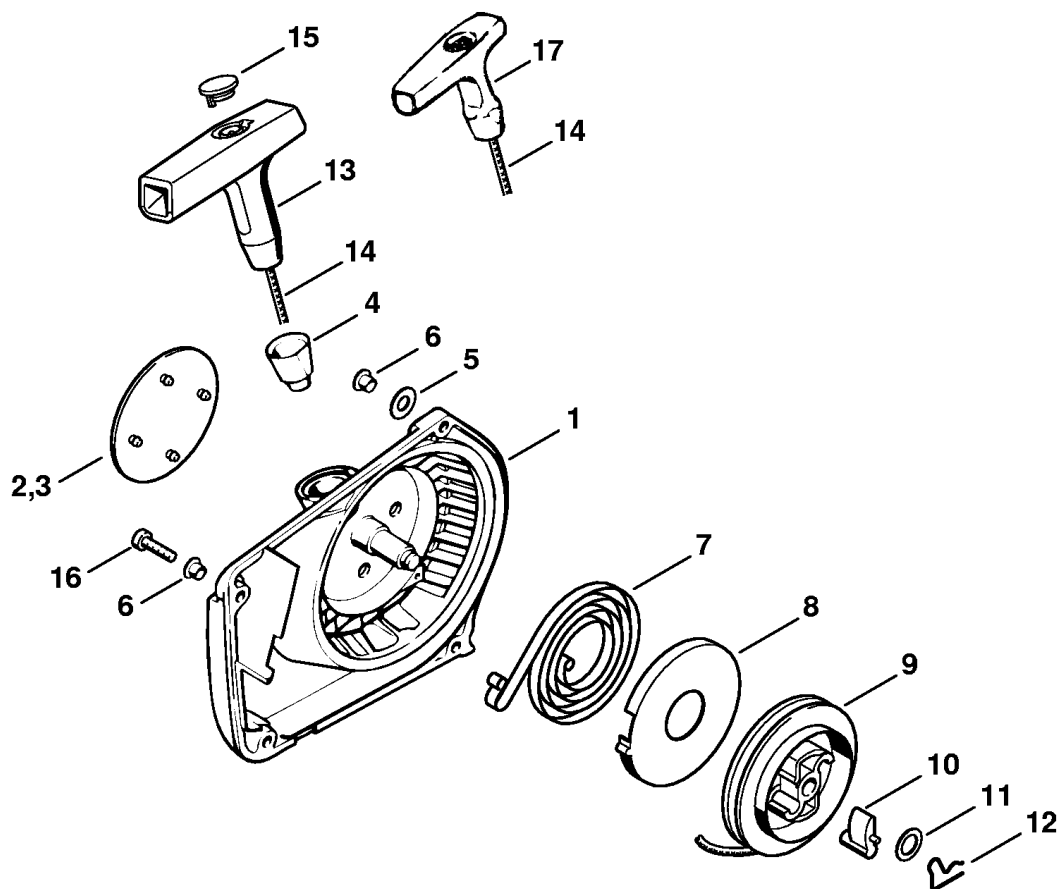

172ET029 SC

(1) MS 260, (2) MS 260 C-B, (3) MS 260 C-B W, (4) MS 260 C-B Z, (5) MS 260 FarmBoss, (6) MS 260-D, (7) MS 260-DW, (8) MS 260-N, (9) MS 260-VW, (10) MS 260-VWZ Arctic, (11) MS 260-W, (12) MS 260-Z, (13) MS 260-Z Pro

Пусковое устройство

Ссылка №	Код артикула	К-во	Наименование	Включая
	1121 080 2101	1	Корпус вентилятора с пусковым устройством	1 - 15
1	1121 080 1812	1	Корпус вентилятора	2 - 6
2	1121 967 1507	1	Фирменная табличка MS 260 (1,5,6,7,8,9,10,11,12,13)	
3	1121 967 1509	1	Фирменная табличка MS 260 C (2,3,4)	
4	1110 084 9102	1	Втулка	
5	0000 958 0514	1	Шайба	
6	9416 868 5630	4	Полая заклёпка 5,5 x 0,5 x 6,8	
7	1118 190 0600	1	Возвратная пружина	8
8	1118 195 0300	1	Корпус пружины	
9	1125 195 0401	1	Тросиковый шкив	
10	1125 195 7200	1	Защёлка	
11	0000 958 0923	1	Шайба	
12	1118 195 3500	1	Пружина	
13	0000 190 3401	1	Рукоятка ElastoStart, Ø 3,5 мм (1,2,3,4,6,7,8,9,10,11,12)	14, 15
14	1113 195 8200	1	Пусковой тросик, Ø 3,5 x 960 мм	
	0000 930 2203	1	Пусковой тросик, Ø 3,5 мм x 30,5 м (B)	
15	0000 195 7001	1	Колпачок (1,2,3,4,6,7,8,9,10,11,12)	
16	9022 313 0680	3	Винт с цилиндрической головкой IS M4 x 16	
17	1121 195 3400	1	Рукоятка (5,12,13)