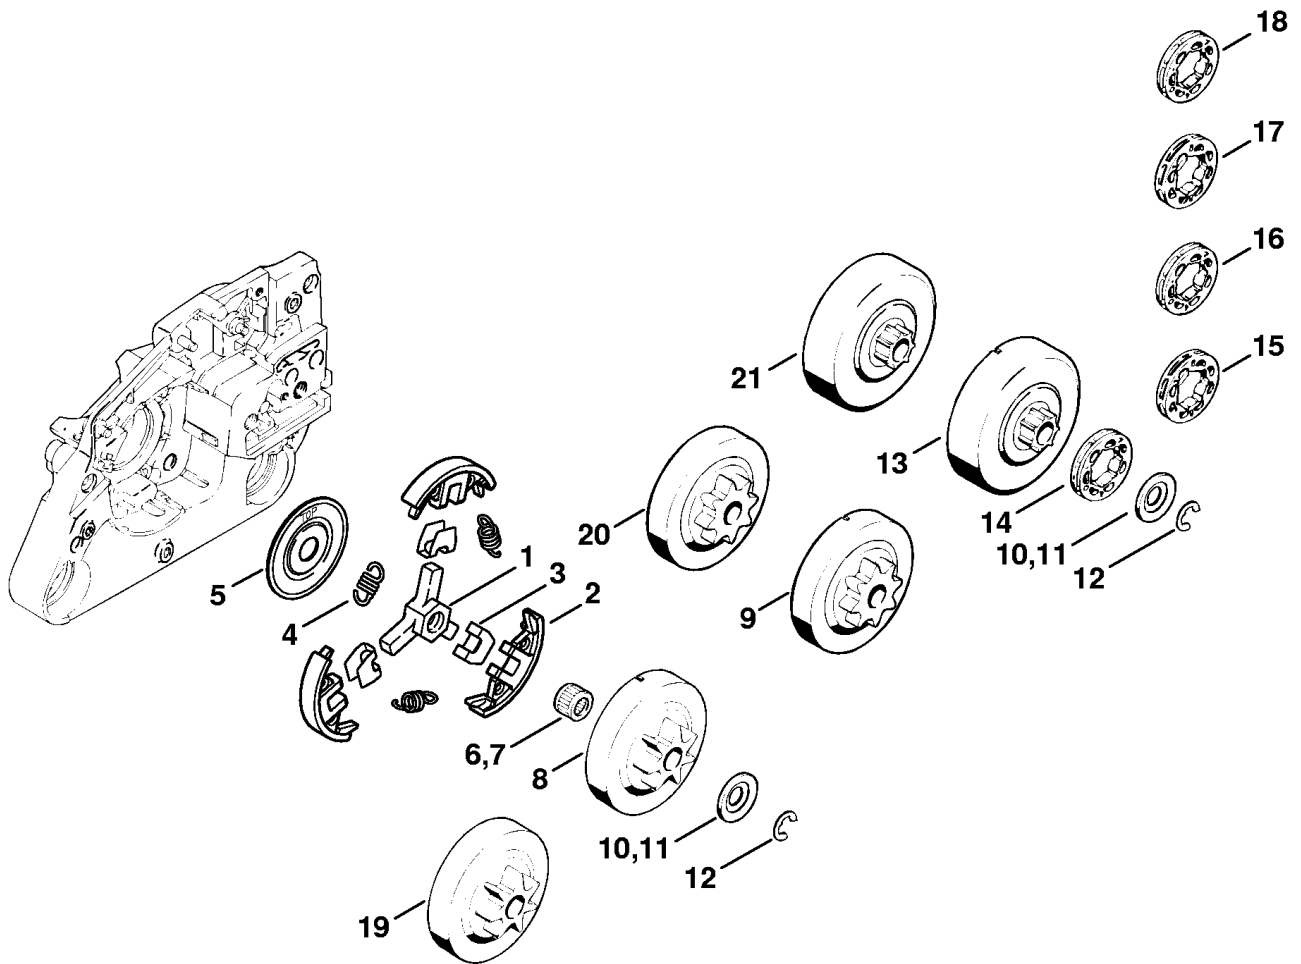

(1) MS 260, (2) MS 260 C-B, (3) MS 260 C-B W, (4) MS 260 C-B Z, (5) MS 260 FarmBoss, (6) MS 260-D, (7) MS 260-DW, (8) MS 260-N, (9) MS 260-VW, (10) MS 260-VWZ Arctic, (11) MS 260-W, (12) MS 260-Z, (13) MS 260-Z Pro

Муфта - Цепная звёздочка

Ссылка №	Код артикула	К-во	Наименование	Включая	Техническая информация
	1121 160 2051	1	Муфта	1 - 5	
1	1121 162 3201	1	Поводок		
2	1121 162 0802	3	Центробежный грузик		
3	1127 162 3000	3	Держатель		
4	0000 997 5600	3	Пружина растяжения		64.2005
5	1121 162 1001	1	Защитный диск		
6	9512 003 2260	1	Комплект игольчатых роликов 10 x 13 x 10 CDN (10,12)		
7	9512 933 2260	1	Комплект игольчатых роликов 10 x 13 x 10 (1,2,3,4,5,6,7,8,9,11,12,13)		
8	1121 640 2004	1	Цепная звёздочка 0.325" 7 зубьев (1,2,3,6,7,8,9,11,12)		
9	1121 640 2005	1	Цепная звёздочка 0.325" 8 зубьев (B)		
10	0000 958 1032	1	Шайба, Ø 27 мм CDN (10)		
11	0000 958 1022	1	Шайба, Ø 27 мм (1,2,3,4,5,6,7,8,9,11,12,13)		
12	9460 624 0801	1	Стопорная шайба 8 x 1,3		
	1121 007 1037	1	Комплект - Кольцевая цепная звёздочка 0.325" 7 зубьев (B)	11 - 14	
13		1	Соединительный барабан (D) (1,4,9,10,12,13)		
14	0000 642 1236	1	Кольцевая цепная звёздочка 0.325" 7 зубьев (1,4,5,9,10,12,13)		
	1121 007 1038	1	Комплект - Кольцевая цепная звёздочка 0.325" 8 зубьев (B)	11 - 13, 15	
15	0000 642 1234	1	Кольцевая цепная звёздочка 0.325" 8 зубьев (B)		
	1121 007 1039	1	Комплект - Кольцевая цепная звёздочка 3/8" Риссо 7 зубьев (B)	11 - 13, 16	
16	0000 642 1240	1	Кольцевая цепная звёздочка 3/8" Риссо 7 зубьев (B)		
	1121 007 1040	1	Комплект - Кольцевая цепная звёздочка 3/8" Риссо 8 зубьев (C)	11 - 13, 17	
17	0000 642 1241	1	Кольцевая цепная звёздочка 3/8" Риссо 8 зубьев (C)		
	1121 007 1041	1	Комплект - Кольцевая цепная звёздочка 3/8" 7 зубьев	11 - 13, 18	
18	0000 642 1231	1	Кольцевая цепная звёздочка 3/8" 7 зубьев USA (12,13)		
19	1121 640 2000	1	Цепная звёздочка 0.325" 7 зубьев (B)		
20	1121 640 2001	1	Цепная звёздочка 0.325" 8 зубьев (B)		
21		1	Соединительный барабан (D)		

(1) MS 260, (2) MS 260 C-B, (3) MS 260 C-B W, (4) MS 260 C-B Z, (5) MS 260 FarmBoss, (6) MS 260-D, (7) MS 260-DW, (8) MS 260-N, (9) MS 260-VW, (10) MS 260-VWZ Arctic, (11) MS 260-W, (12) MS 260-Z, (13) MS 260-Z Pro