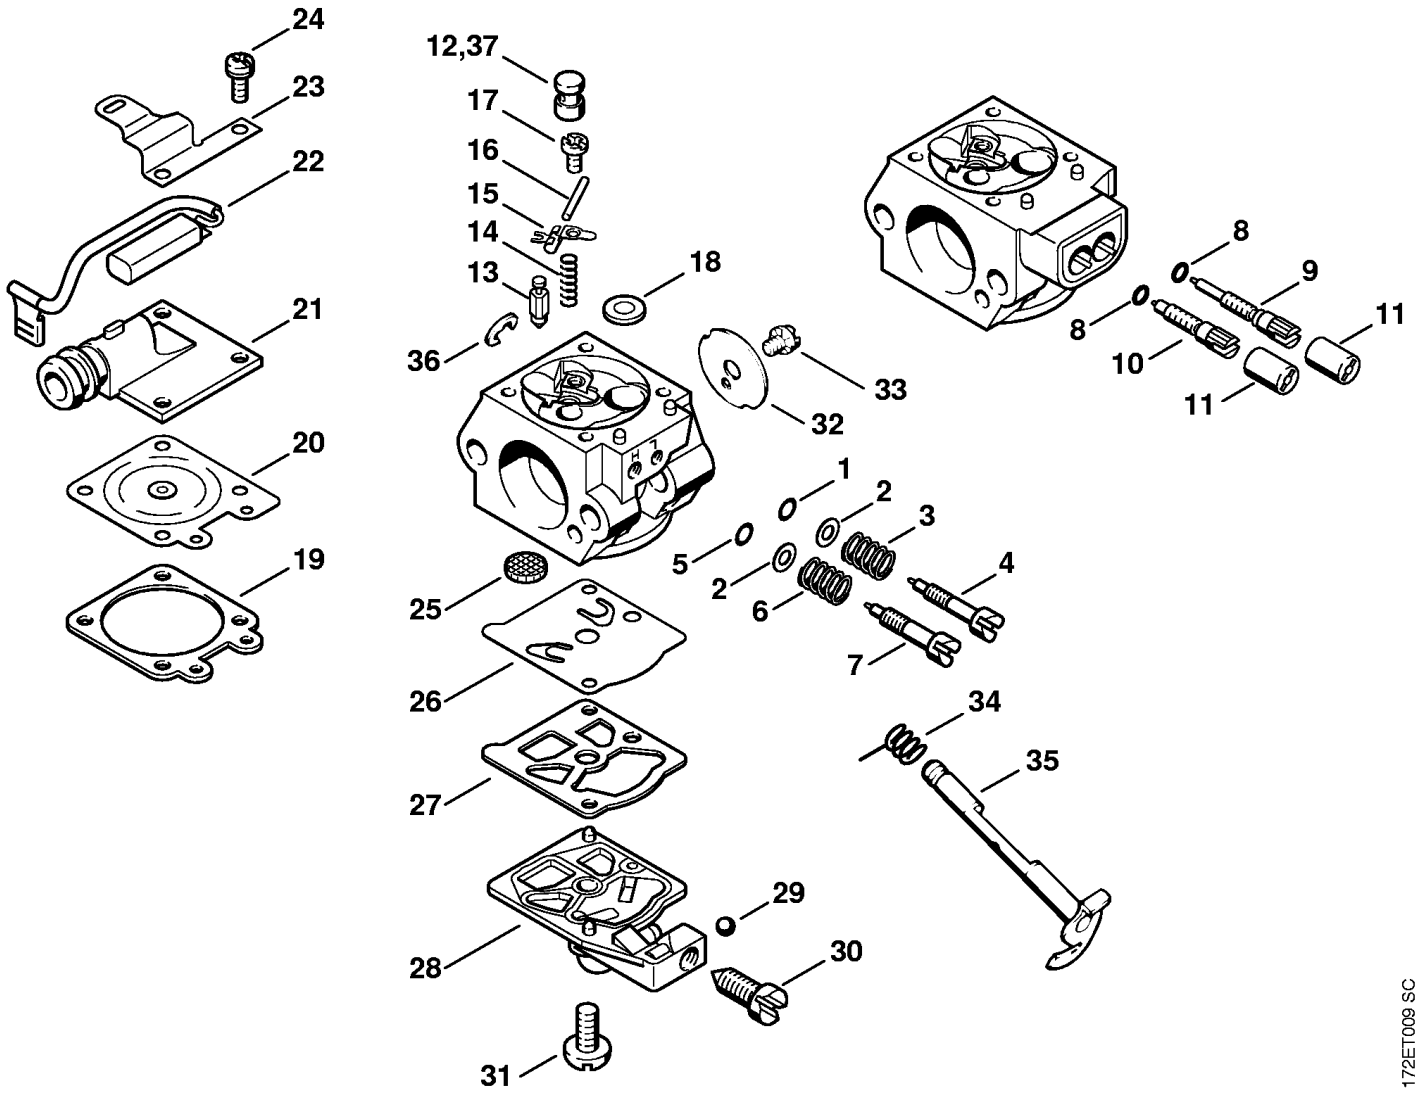

172ET009 SC

(1) MS 260, (2) MS 260 C-B, (3) MS 260 C-B W, (4) MS 260 C-B Z, (5) MS 260 FarmBoss, (6) MS 260-D, (7) MS 260-DW, (8) MS 260-N, (9) MS 260-VW, (10) MS 260-VWZ Arctic, (11) MS 260-W, (12) MS 260-Z, (13) MS 260-Z Pro

Ссылка №	Код артикула	К-во	Наименование	Включая	До	Техническая информация
	* 1121 120 0612	1	Карбюратор WT-427 (9)	1 - 7, 12 - 36	162154675	7.2004
1	* 4124 122 3600	1	Уплотнительное кольцо (9)		162154675	7.2004
2	* 4130 121 8601	2	Шайба (9)		162154675	7.2004
3	* 1115 122 3002	1	Пружина (9)		162154675	7.2004
4	* 1121 122 6802	1	Винт настройки оборотов холостого хода (9)		162154675	7.2004
5	* 4130 122 3600	1	Уплотнительное кольцо (9)		162154675	7.2004
6	* 1115 122 3002	1	Пружина (9)		162154675	7.2004
7	* 1121 122 6700	1	Главный регулировочный винт (9)		162154675	7.2004
	* 1121 120 0616	1	Карбюратор WT-590 (10)	8 - 36	162154675	7.2004
	* 1121 120 0615	1	Карбюратор WT-581A CDN (1)	8 - 11, 13 - 21, 24 - 37	162154675	7.2004
8	*	2	Уплотнительное кольцо (D) (1,9,10)		162154675	7.2004
9	* 1121 122 6804	1	Винт настройки оборотов холостого хода (1,9,10)	8	162154675	7.2004
10	* 1121 122 6702	1	Главный регулировочный винт (1,9,10)	8	162154675	7.2004
11	* 4203 121 2700	2	Колпачок (1,9,10)		162154675	7.2004
12	* 1121 121 5400	1	Клапанный жиклер 0.48 (9,10)		162154675	7.2004
13	* 4116 121 5100	1	Впускная игла (1,9,10)		162154675	7.2004
14	* 1114 122 3005	1	Пружина (1,9,10)		162154675	7.2004
15	* 1113 121 5000	1	Впускной регулировочный рычаг (1,9,10)		162154675	7.2004
16	* 1113 121 9200	1	Ось (1,9,10)		162154675	7.2004
17	* 1114 122 7400	1	Винт с полукруглой головкой (1,9,10)		162154675	7.2004
18	* 4117 122 9402	1	Глухая пробка (1,9,10)		162154675	7.2004
19	* 1120 129 0900	1	Уплотнение (1,9,10)		162154675	7.2004
20	* 1113 121 4705	1	Регулировочная мембрана (1,9,10)		162154675	7.2004
21	* 1121 121 0810	1	Запорная крышка (1,9,10)		162154675	7.2004
22	* 1125 430 0500	1	Термовыключатель (9,10)		162154675	7.2004
23	* 1121 122 4605	1	Держатель (9,10)		162154675	7.2004

(1) MS 260, (2) MS 260 C-B, (3) MS 260 C-B W, (4) MS 260 C-B Z, (5) MS 260 FarmBoss, (6) MS 260-D, (7) MS 260-DW, (8) MS 260-N, (9) MS 260-VW, (10) MS 260-VWZ Arctic, (11) MS 260-W, (12) MS 260-Z, (13) MS 260-Z Pro