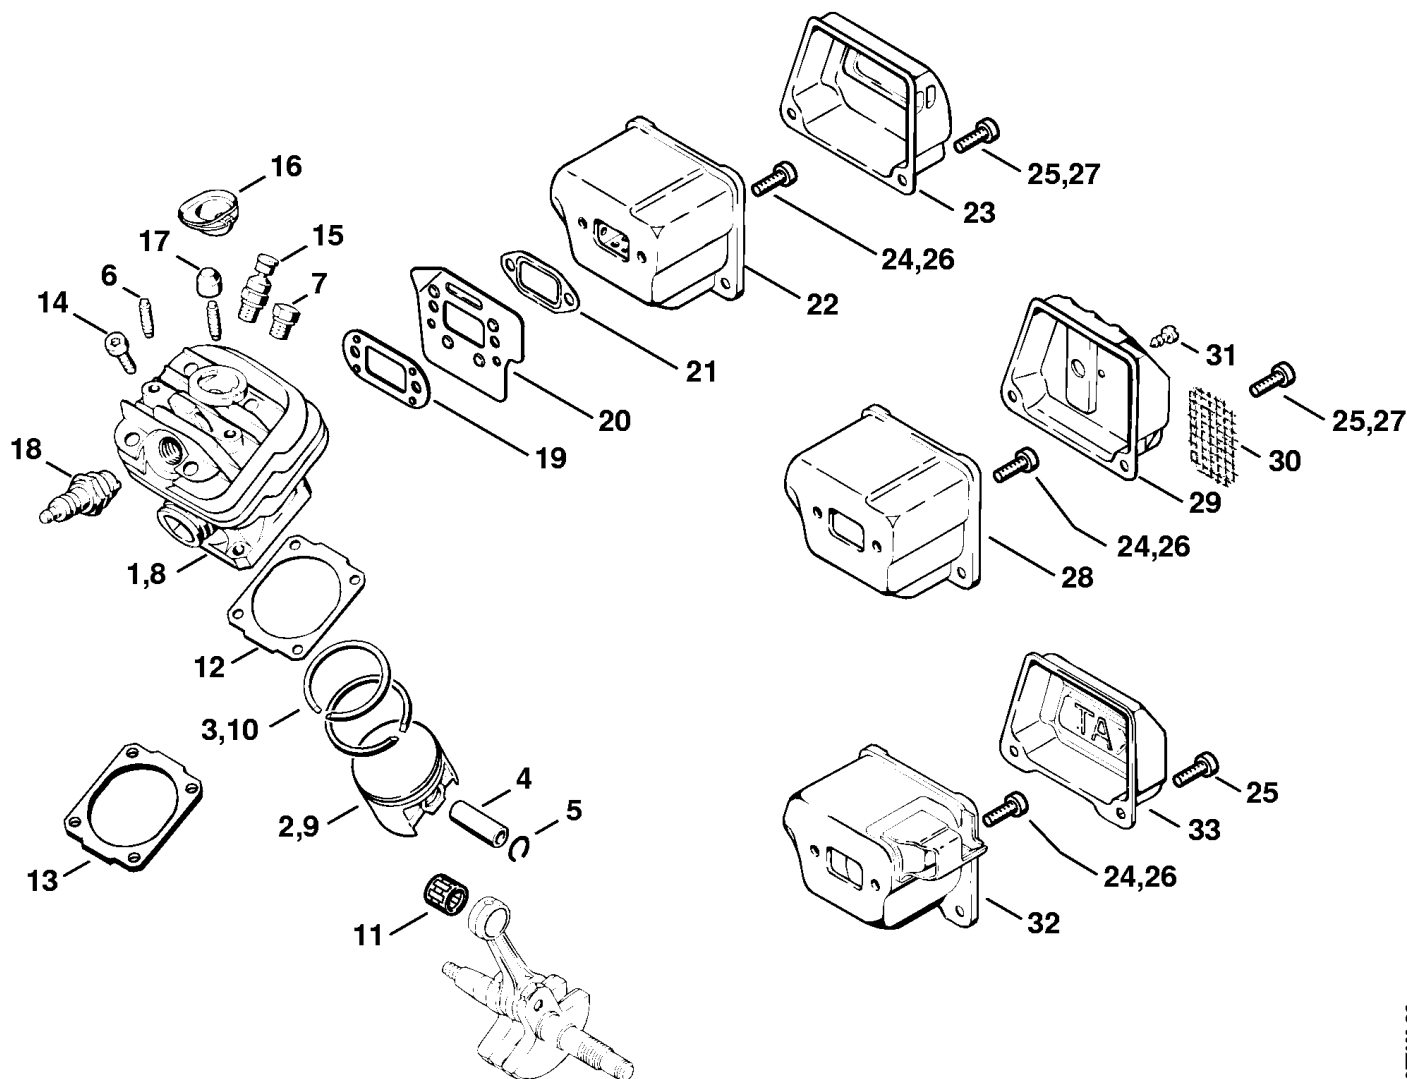

Цилиндр - Шумоглушитель

(1) MS 260, (2) MS 260 C-B, (3) MS 260 C-B W, (4) MS 260 C-B Z, (5) MS 260 FarmBoss, (6) MS 260-D, (7) MS 260-DW, (8) MS 260-N, (9) MS 260-VW, (10) MS 260-VWZ Arctic, (11) MS 260-W, (12) MS 260-Z, (13) MS 260-Z Pro

Цилиндр - Шумоглушитель

Ссылка №	Код артикула	К-во	Наименование	Включая	До	Начиная с агрегата	Техническая информация
1	1121 020 1217	1	Цилиндр с поршнем, Ø 44,7 мм	2 - 7			
2	1121 030 2003	1	Поршень, Ø 44,7 мм	3 - 5			
3	1121 034 3002	2	Компрессионное поршневое кольцо, Ø 44,7 x 1,2 мм				
4	1121 034 1505	1	Поршневой палец 10 x 6 x 30				
5	9463 650 1000	2	Пружинное стопорное кольцо 10				
6	0000 953 0818	2	Шпилька M5				
7	1122 025 2200	1	Пробка				
8	* 1121 020 1203	1	Цилиндр с поршнем, Ø 44 мм	4 - 7, 9, 10	162154675		7.2004
9	* 1121 030 2001	1	Поршень, Ø 44 мм	4, 5, 10	162154675		7.2004
10	* 1121 034 3010	2	Компрессионное поршневое кольцо, Ø 44 x 1,2 мм		162154675		7.2004
11	9512 003 2252	1	Комплект игольчатых роликов 10 x 13 x 12,5				
12	1118 029 2306	1	Уплотнение цилиндра 0,5 мм (1,2,3,4,5,6,7,9,10,11,12,13)				
13	1121 029 2305	1	Уплотнение цилиндра 1 мм Малосжатый (8)				
14	9022 371 1020	4	Винт с цилиндрической головкой IS-M5 x 20				
15	1128 020 9400	1	Декомпрессионный клапан (1,2,3,4,6,7,8,9,10,11,12,13)				
16	1122 084 1405	1	Защитное покрытие (1,2,3,4,6,7,8,9,10,11,12,13)				
17	1121 084 7100	1	Колпачок (5,12)				

(1) MS 260, (2) MS 260 C-B, (3) MS 260 C-B W, (4) MS 260 C-B Z, (5) MS 260 FarmBoss, (6) MS 260-D, (7) MS 260-DW, (8) MS 260-N, (9) MS 260-VW, (10) MS 260-VWZ Arctic, (11) MS 260-W, (12) MS 260-Z, (13) MS 260-Z Pro