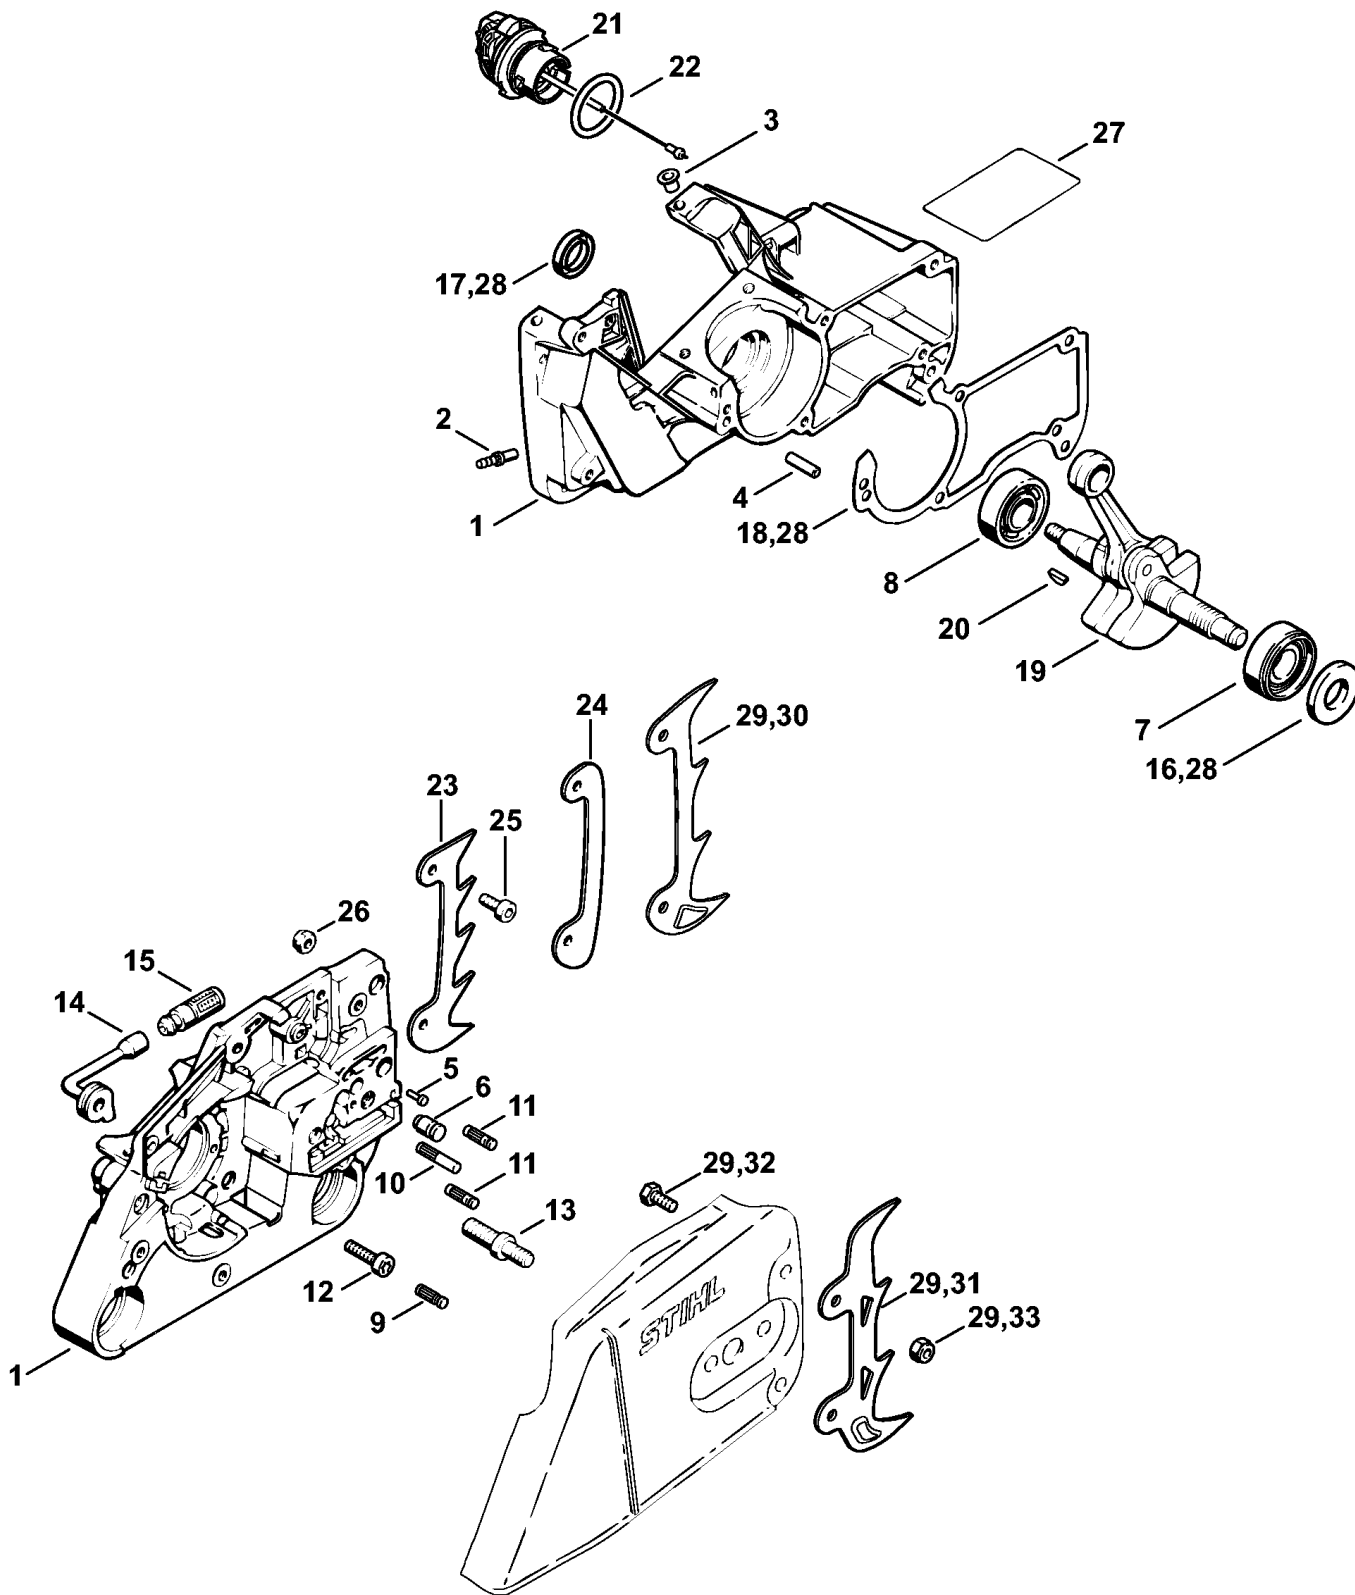

(1) MS 260, (2) MS 260 C-B, (3) MS 260 C-B W, (4) MS 260 C-B Z, (5) MS 260 FarmBoss, (6) MS 260-D, (7) MS 260-DW, (8) MS 260-N, (9) MS 260-VW, (10) MS 260-VWZ Arctic, (11) MS 260-W, (12) MS 260-Z, (13) MS 260-Z Pro

Картер

Ссылка №	Код артикула	К-во	Наименование	Включая	Техническая информация
1	1121 020 2125	1	Картер (1,5,6,7,8,9,10,11,12,13)	2 - 11	
2	0000 988 5211	1	Патрубок (1,5,6,7,8,9,10,11,12,13)		
3	9416 868 6531	2	Полая заклёпка 6,5 x 0,5 x 6,8 (1,5,6,7,8,9,10,11,12,13)		
4	9371 470 2610	2	Цилиндрический штифт 5 x 18 (1,5,6,7,8,9,10,11,12,13)		
5	0000 974 1200	1	Цилиндрический просечной штифт 2,6 x 8 (1,5,6,7,8,9,10,11,12,13)		
6	1128 640 9100	1	Клапан (1,5,6,7,8,9,10,11,12,13)		
7	9523 003 4260	1	Радиальный шарикоподшипник 15 x 35 x 13 (1,5,6,7,8,9,10,11,12,13)		
8	9503 003 0320	1	Радиальный шарикоподшипник 16002 (1,5,6,7,8,9,10,11,12,13)		
9	1120 162 5200	1	Палец (1,5,6,7,8,9,10,11,12,13)		
10	1121 162 5205	1	Палец (1,5,6,7,8,9,10,11,12,13)		
11	1121 162 5200	2	Палец (1,5,6,7,8,9,10,11,12,13)		
12	9022 371 1020	5	Винт с цилиндрической головкой IS-M5 x 20 (1,5,6,7,8,9,10,11,12,13)		
13	0000 953 6605	2	Шпилька М8 (1,5,6,7,8,9,10,11,12,13)		
14	1122 647 9400	1	Шланг		
15	1117 640 3800	1	Всасывающая головка		
16	9640 003 1600	1	Сальник 15 x 29,6 x 4		
17	9640 003 1190	1	Сальник 12 x 20 x 5		
18	1121 029 0500	1	Уплотнение		
19	1121 030 0405	1	Коленчатый вал	20	25.2005
20	1120 036 8500	1	Сегментная шпонка 2 x 3,7		
21	0000 350 0537	1	Запорное устройство топливного бака	22	8.2012
22	9645 948 2470	1	Круглое уплотнительное кольцо 23 x 3		
23	1110 664 0501	1	Зубчатый упор (1,2,3,4,6,7,8,9,10,11,12,13)		
24	0000 664 0700	1	Упор (В)		
25	9022 341 0960	2	Винт с цилиндрической головкой IS-M5 x 12 (1,2,3,4,6,7,8,9,10,11,12,13)		
26	9214 320 0700	1	Контргайка М5 (1,2,3,4,6,7,8,9,10,11,12,13)		
27	1124 084 8301	1	Отражательная плёнка Кат. (6,7)		
28	1121 007 1050	1	Набор уплотнений	16 - 18	

(1) MS 260, (2) MS 260 C-B, (3) MS 260 C-B W, (4) MS 260 C-B Z, (5) MS 260 FarmBoss, (6) MS 260-D, (7) MS 260-DW, (8) MS 260-N, (9) MS 260-VW, (10) MS 260-VWZ Arctic, (11) MS 260-W, (12) MS 260-Z, (13) MS 260-Z Pro