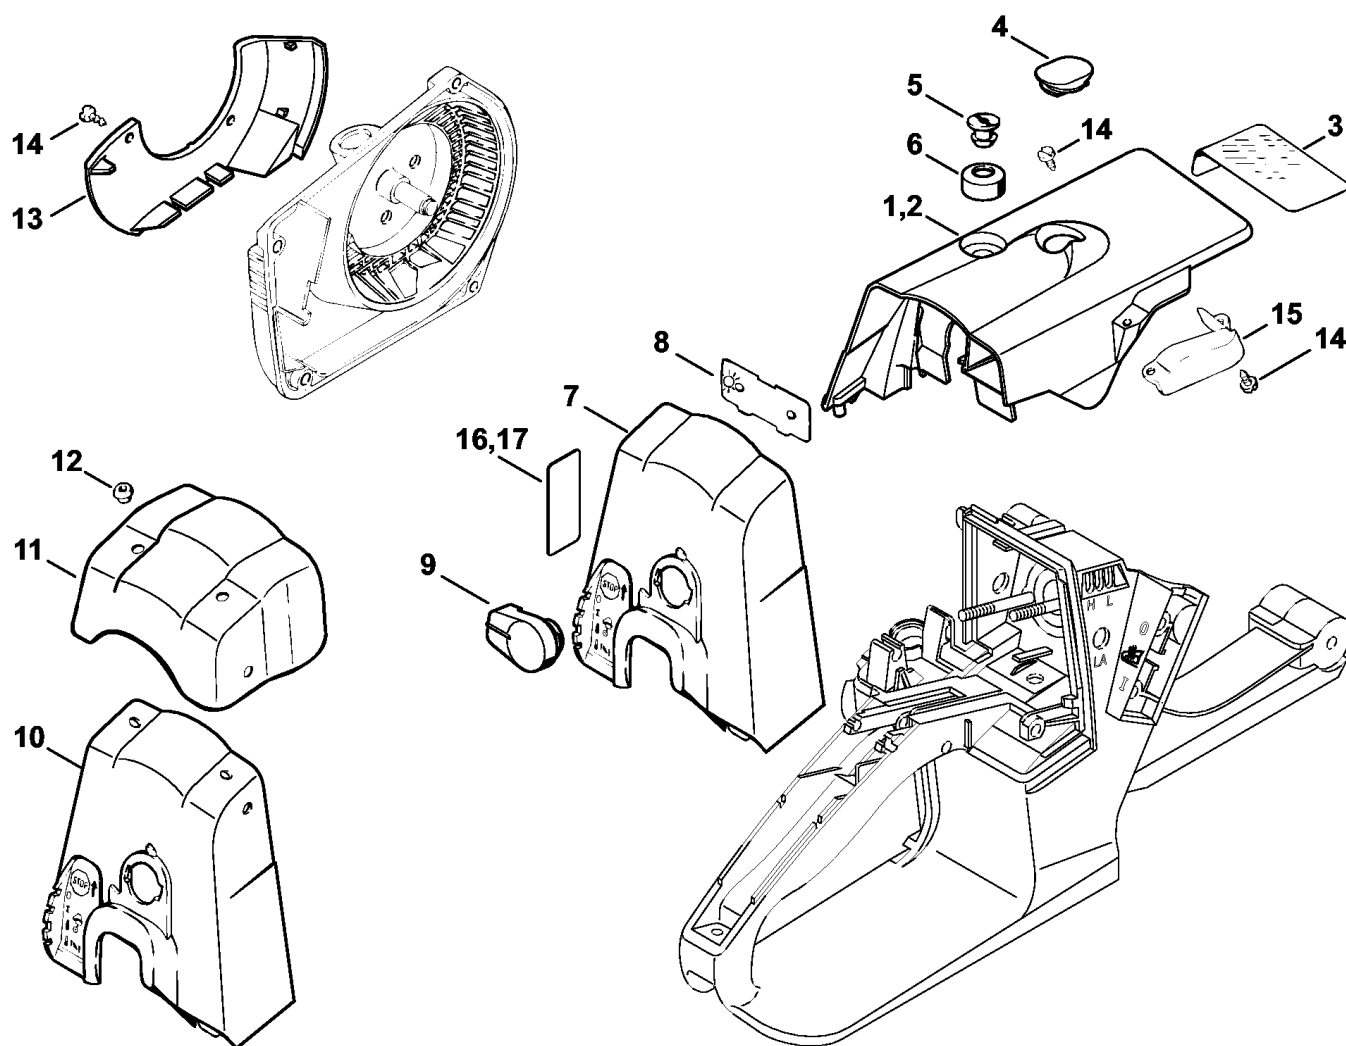

Кожух - Крышка коробки карбюратора

(1) MS 260, (2) MS 260 C-B, (3) MS 260 C-B W, (4) MS 260 C-B Z, (5) MS 260 FarmBoss, (6) MS 260-D, (7) MS 260-DW, (8) MS 260-N, (9) MS 260-VW, (10) MS 260-VWZ Arctic, (11) MS 260-W, (12) MS 260-Z, (13) MS 260-Z Pro

Кожух - Крышка коробки карбюратора

Ссылка №	Код артикула	К-во	Наименование	Включая	Техническая информация
1	1121 080 1605	1	Кожух (1,2,3,6,7,8,9,11)	3, 4	
2	1121 080 1650	1	Кожух (4,10,12,13)	3 - 6	
3	1119 084 8300	1	Отражательная плёнка		
4	1121 084 7101	1	Колпачок		
5	1121 084 7000	1	Шлицевая гайка		
6	1121 084 6901	1	Изоляционная деталь		
7	1121 140 1915	1	Крышка коробки карбюратора	8, 9	8.2012
8	1121 141 2900	1	Крышка		
9	1130 141 2300	1	Запорное устройство		
	1121 007 1014	1	Комплект навесного оборудования - Устройство подогрева всасываемого воздуха (B)	8 - 15	
10	1121 140 1916	1	Крышка коробки карбюратора (B)	8, 9, 11, 12	
11	1121 141 2502	1	Защитное прикрытие (B)		
12	9438 929 4040	4	Глухая заклёпка 5 x 8 (B)		
13	1121 084 8202	1	Защитная пластина (B)		
14	9099 021 2360	4	Винт для листового металла 3,5 x 9,5 (B)		
15	1121 084 1700	1	Вставка воздухопровода (B)		
16	0000 967 7225	1	Табличка с предупредительной надписью Запорное устройство топливного бака USA (10,12,13)		8.2012
17	* 0000 967 3605	1	Табличка с предупредительной надписью Запорное устройство топливного бака USA (10,12,13)		8.2012