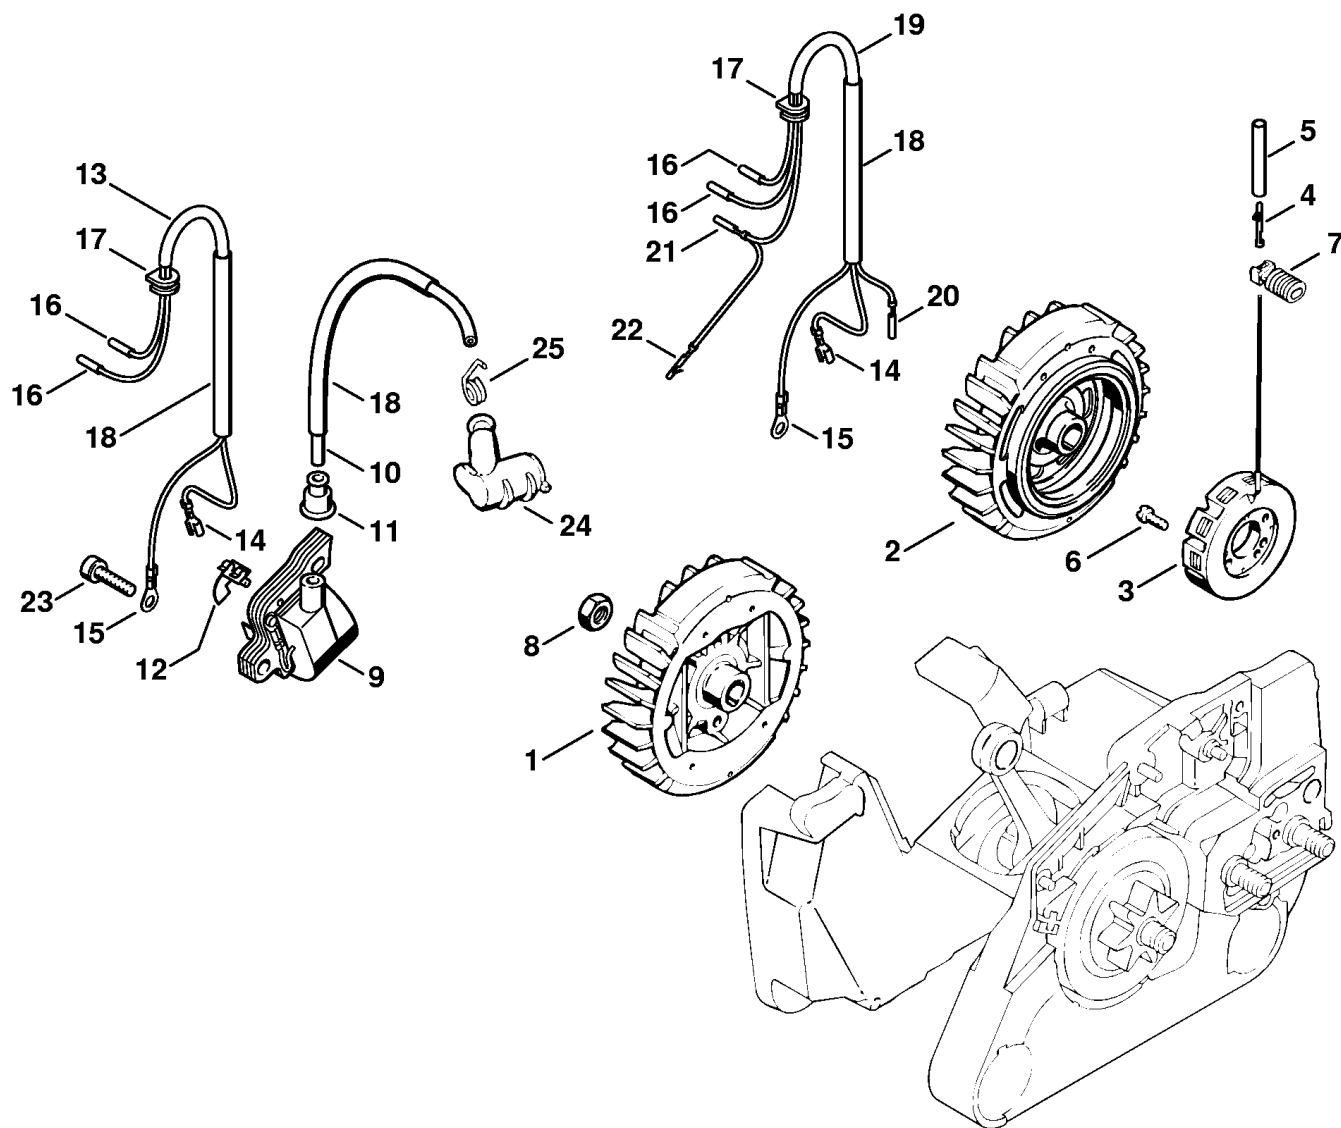

901SW363 SC

**Сборочный стенд**

Ссылка №	Код артикула	К-во	Наименование	Включая
	5910 890 3101	1	Сборочный стенд	1 - 6
1	5910 850 1651	1	Держатель	
2	9045 319 2390	2	Винт с цилиндрической головкой M10 x 25	
3	5910 850 2100	1	Зажимная планка	
4	9008 319 2930	2	Винт с шестигранной головкой M12 x 20	
5	5910 890 1901	1	Зажимный рычаг	
6	9455 621 0850	1	Пружинное стопорное кольцо 10 x 1	