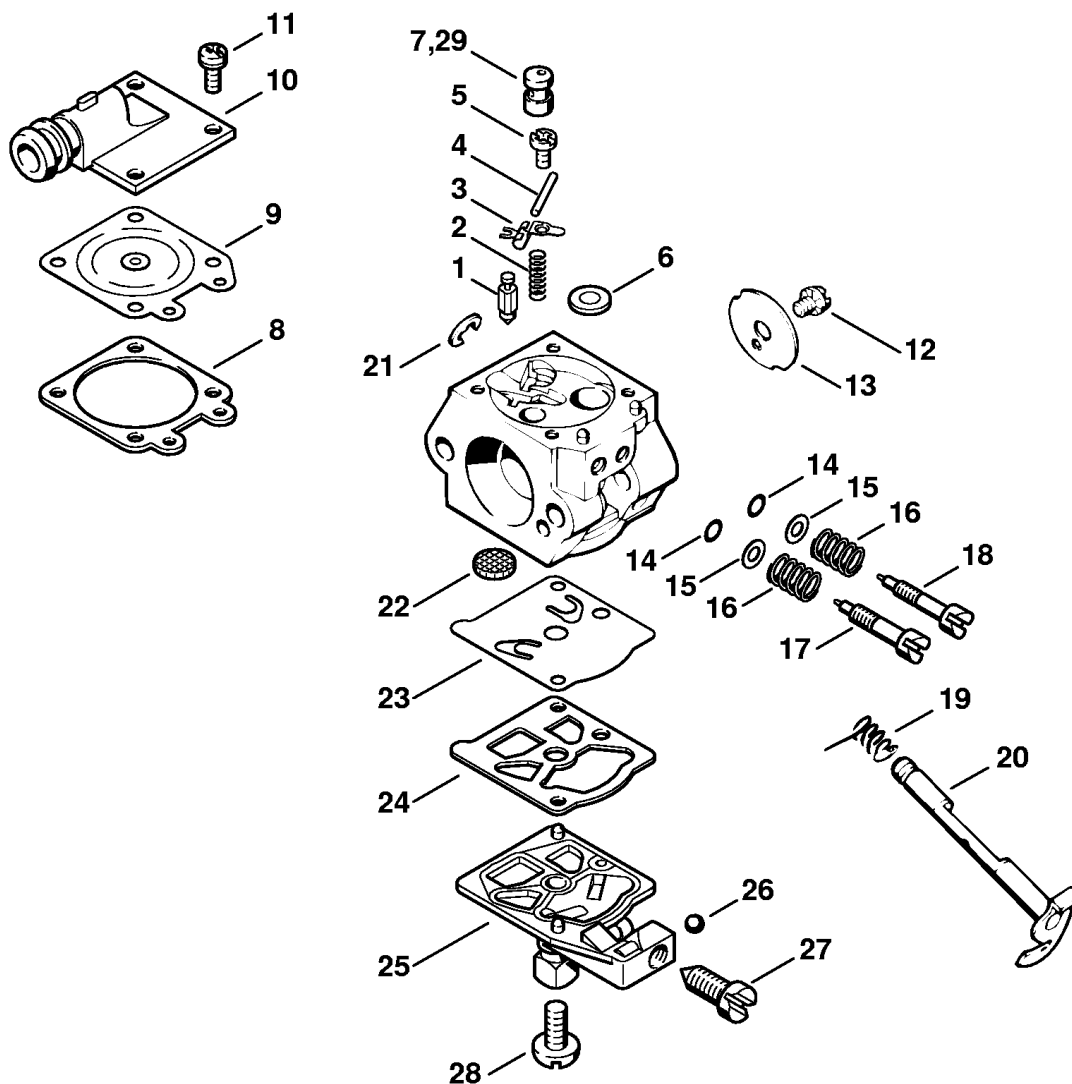

165ET014 SC

(1) MS 260, (2) MS 260 C-B, (3) MS 260 C-B W, (4) MS 260 C-B Z, (5) MS 260 FarmBoss, (6) MS 260-D, (7) MS 260-DW, (8) MS 260-N, (9) MS 260-VW, (10) MS 260-VWZ Arctic, (11) MS 260-W, (12) MS 260-Z, (13) MS 260-Z Pro

Карбюратор WT-426 → 1 62 154 675, 2 62 187 361 (07.2004)

Ссылка №	Код артикула	К-во	Наименование	Включая	До	Техническая информация
	* 1121 120 0611	1	Карбюратор WT-426В (1,2,3,4,5,6,7,8,11,12)	1 - 28	162154675	7.2004
1	* 4116 121 5100	1	Впускная игла (1,2,3,4,5,6,7,8,11,12)		162154675	7.2004
2	* 1114 122 3005	1	Пружина (1,2,3,4,5,6,7,8,11,12)		162154675	7.2004
3	* 1113 121 5000	1	Впускной регулирующий рычаг (1,2,3,4,5,6,7,8,11,12)		162154675	7.2004
4	* 1113 121 9200	1	Ось (1,2,3,4,5,6,7,8,11,12)		162154675	7.2004
5	* 1114 122 7400	1	Винт с полукруглой головкой (1,2,3,4,5,6,7,8,11,12)		162154675	7.2004
6	* 4117 122 9402	1	Глухая пробка (1,2,3,4,5,6,7,8,11,12)		162154675	7.2004
7	* 1121 121 5400	1	Клапанный жиклер 0.48 (1,2,3,4,5,6,7,8,11,12)		162154675	7.2004
8	* 1120 129 0900	1	Уплотнение (1,2,3,4,5,6,7,8,11,12)		162154675	7.2004
9	* 1113 121 4705	1	Регулирующая мембрана (1,2,3,4,5,6,7,8,11,12)		162154675	7.2004
10	* 1121 121 0810	1	Запорная крышка (1,2,3,4,5,6,7,8,11,12)		162154675	7.2004
11	* 1121 122 7101	4	Винт (1,2,3,4,5,6,7,8,11,12)		162154675	7.2004
12	* 1110 122 7400	1	Винт с полукруглой головкой (1,2,3,4,5,6,7,8,11,12)		162154675	7.2004
13	* 1121 121 3301	1	Дроссельная заслонка (1,2,3,4,5,6,7,8,11,12)		162154675	7.2004
14	* 4130 122 3600	2	Уплотнительное кольцо (1,2,3,4,5,6,7,8,11,12)		162154675	7.2004
15	* 4130 121 8601	2	Шайба (1,2,3,4,5,6,7,8,11,12)		162154675	7.2004
16	* 1115 122 3002	2	Пружина (1,2,3,4,5,6,7,8,11,12)		162154675	7.2004
17	* 1121 122 6700	1	Главный регулирующий винт (1,2,3,4,5,6,7,8,11,12)		162154675	7.2004
18	* 1121 122 6802	1	Винт настройки оборотов холостого хода (1,2,3,4,5,6,7,8,11,12)		162154675	7.2004
19	* 1113 122 3205	1	Витая изгибаемая пружина (1,2,3,4,5,6,7,8,11,12)		162154675	7.2004

(1) MS 260, (2) MS 260 C-B, (3) MS 260 C-B W, (4) MS 260 C-B Z, (5) MS 260 FarmBoss, (6) MS 260-D, (7) MS 260-DW, (8) MS 260-N, (9) MS 260-VW, (10) MS 260-VWZ Arctic, (11) MS 260-W, (12) MS 260-Z, (13) MS 260-Z Pro