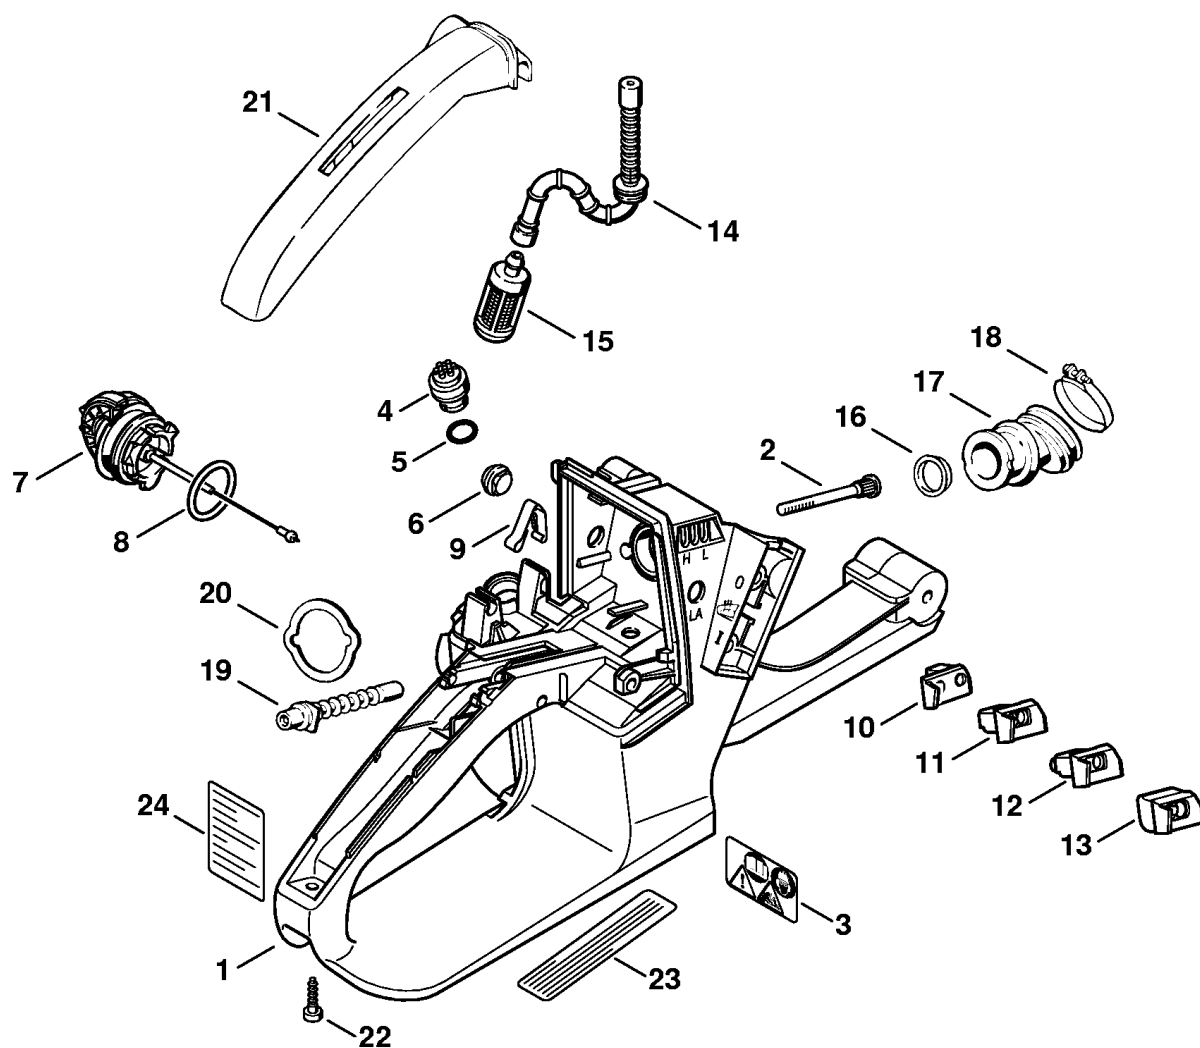

Корпус топливного бака

172ET031-SC

(1) MS 260, (2) MS 260 C-B, (3) MS 260 C-B W, (4) MS 260 C-B Z, (5) MS 260 FarmBoss, (6) MS 260-D, (7) MS 260-DW, (8) MS 260-N, (9) MS 260-VW, (10) MS 260-VWZ Arctic, (11) MS 260-W, (12) MS 260-Z, (13) MS 260-Z Pro

Корпус топливного бака

Ссылка №	Код артикула	К-во	Наименование	Включая	До	Техническая информация
1	1121 350 0834	1	Корпус топливного бака	2 - 9, 11 - 14		8.2012
2	1121 122 6600	2	Шпилька			
3	0000 967 3662	1	Табличка с предупредительной надписью MS			
4	0000 350 5800	1	Вентиляционная система топливного бака	5		
5		1	Круглое уплотнительное кольцо (D)			
6	1121 791 2800	1	Упорный буфер			
7	0000 350 0533	1	Запорное устройство топливного бака	8		8.2012
8	9645 948 7734	1	Круглое уплотнительное кольцо 25 x 3,5			
9	1125 442 1601	1	Контактная пружина			
10	1121 123 7503	1	Наконечник			
11	* 1121 123 7501	1	Наконечник (1,2,3,4,5,6,7,8,9,11,12)		162154675	7.2004
12	* 1121 123 7502	1	Наконечник USA (12,13)		162154675	7.2004
13	* 1121 123 7504	1	Наконечник CDN (10,12)		162154675	7.2004
14	1121 358 7700	1	Шланг			
15	0000 350 3504	1	Всасывающая головка			
16	1113 141 1805	1	Гильза			
17	1121 141 2200	1	Колено			
18	9771 021 2550	1	Зажимная скоба 32 x 5			
19	1113 141 8600	1	Импульсный шланг			
20	1121 121 8600	1	Шайба			
21	1121 791 0600	1	Полукожух рукоятки			
22	9074 478 3076	1	Винт с цилиндрической головкой IS-P4 x 19			
23	0000 967 3500	1	Указательная табличка USA (12)			
24	0000 967 3405	1	Указательная табличка (C) Кат. (6,7)			

(1) MS 260, (2) MS 260 C-B, (3) MS 260 C-B W, (4) MS 260 C-B Z, (5) MS 260 FarmBoss, (6) MS 260-D, (7) MS 260-DW, (8) MS 260-N, (9) MS 260-VW, (10) MS 260-VWZ Arctic, (11) MS 260-W, (12) MS 260-Z, (13) MS 260-Z Pro