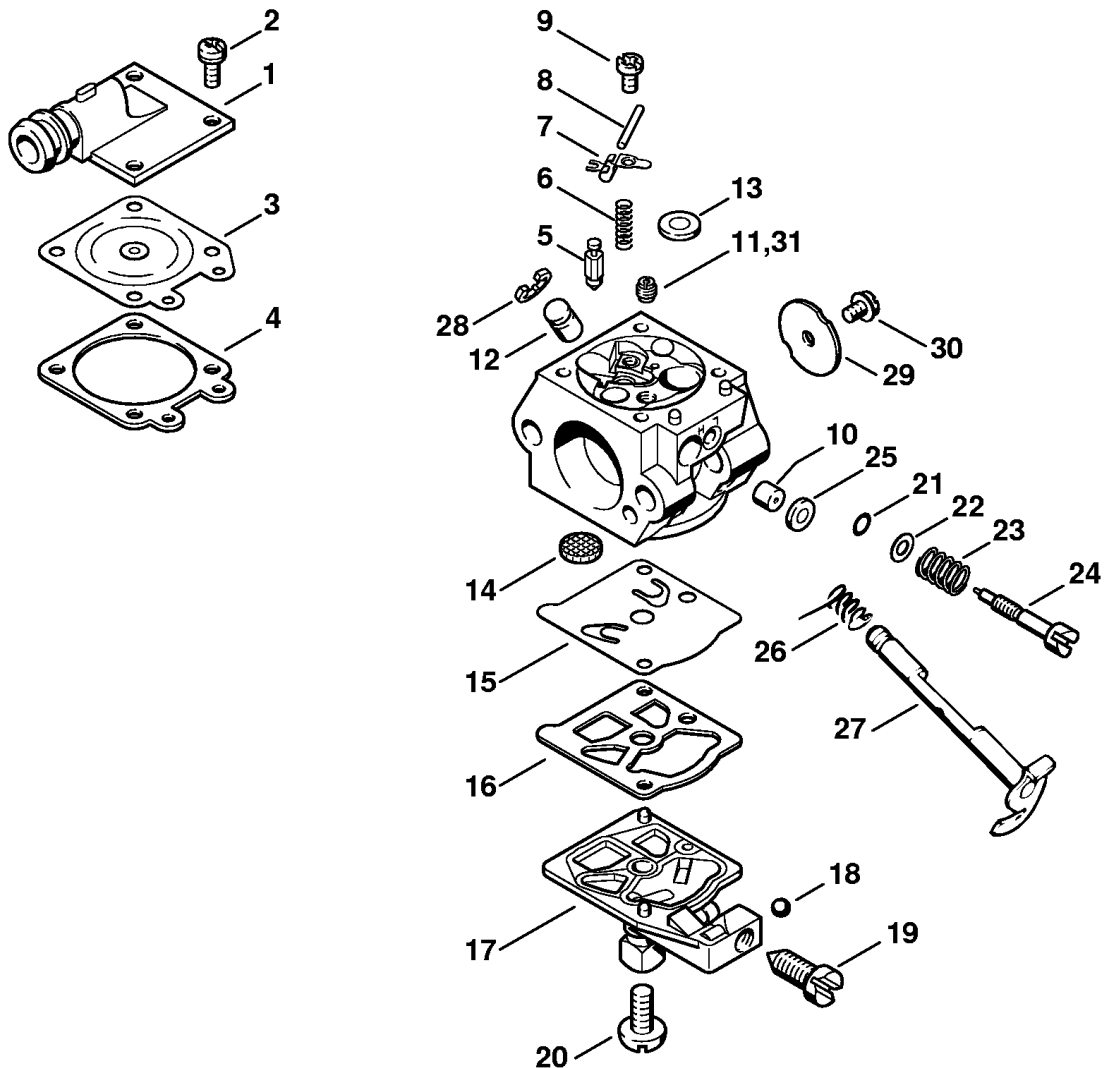

172ET042 SC

(1) MS 260, (2) MS 260 C-B, (3) MS 260 C-B W, (4) MS 260 C-B Z, (5) MS 260 FarmBoss, (6) MS 260-D, (7) MS 260-DW, (8) MS 260-N, (9) MS 260-VW, (10) MS 260-VWZ Arctic, (11) MS 260-W, (12) MS 260-Z, (13) MS 260-Z Pro

Карбюратор WT-403 → 1 62 154 675, 2 62 187 361 (07.2004)

Ссылка №	Код артикула	К-во	Наименование	Включая	До	Техническая информация
	* 1121 120 0610	1	Карбюратор WT-403B USA (12,13)	1 - 30	162154675	7.2004
1	* 1121 121 0810	1	Запорная крышка USA (12,13)		162154675	7.2004
2	* 1121 122 7101	4	Винт USA (12,13)		162154675	7.2004
3	* 1113 121 4705	1	Регулировочная мембрана USA (12,13)		162154675	7.2004
4	* 1120 129 0900	1	Уплотнение USA (12,13)		162154675	7.2004
5	* 4116 121 5100	1	Впускная игла USA (12,13)		162154675	7.2004
6	* 1114 122 3005	1	Пружина USA (12,13)		162154675	7.2004
7	* 1113 121 5000	1	Впускной регулировочный рычаг USA (12,13)		162154675	7.2004
8	* 1113 121 9200	1	Ось USA (12,13)		162154675	7.2004
9	* 1114 122 7400	1	Винт с полукруглой головкой USA (12,13)		162154675	7.2004
10	* 4133 120 8600	1	Обратный клапан USA (12,13)		162154675	7.2004
11	* 1120 121 5600	1	Фиксированный жиклер 0.56 USA (12,13)		162154675	7.2004
12	* 1115 121 5401	1	Клапанный жиклер USA (12,13)		162154675	7.2004
13	* 4117 122 9402	1	Глухая пробка USA (12,13)		162154675	7.2004
14	* 1114 121 7800	1	Сетка фильтра USA (12,13)		162154675	7.2004
15	* 1121 121 4801	1	Диафрагма насоса USA (12,13)		162154675	7.2004
16	* 1120 129 0905	1	Уплотнение USA (12,13)		162154675	7.2004
17	* 1121 121 0805	1	Запорная крышка USA (12,13)	18, 19	162154675	7.2004
18	* 1122 121 7700	1	Зажимная деталь USA (12,13)		162154675	7.2004
19	* 1121 122 6205	1	Упорный винт настройки холостого хода USA (12,13)		162154675	7.2004
20	* 1114 122 7100	1	Винт USA (12,13)		162154675	7.2004
21	* 4124 122 3600	1	Уплотнительное кольцо USA (12,13)		162154675	7.2004
22	* 1111 121 8605	1	Шайба USA (12,13)		162154675	7.2004
23	* 1115 122 3002	1	Пружина USA (12,13)		162154675	7.2004
24	* 1121 122 6803	1	Винт настройки оборотов холостого		162154675	7.2004

(1) MS 260, (2) MS 260 C-B, (3) MS 260 C-B W, (4) MS 260 C-B Z, (5) MS 260 FarmBoss, (6) MS 260-D, (7) MS 260-DW, (8) MS 260-N, (9) MS 260-VW, (10) MS 260-VWZ Arctic, (11) MS 260-W, (12) MS 260-Z, (13) MS 260-Z Pro