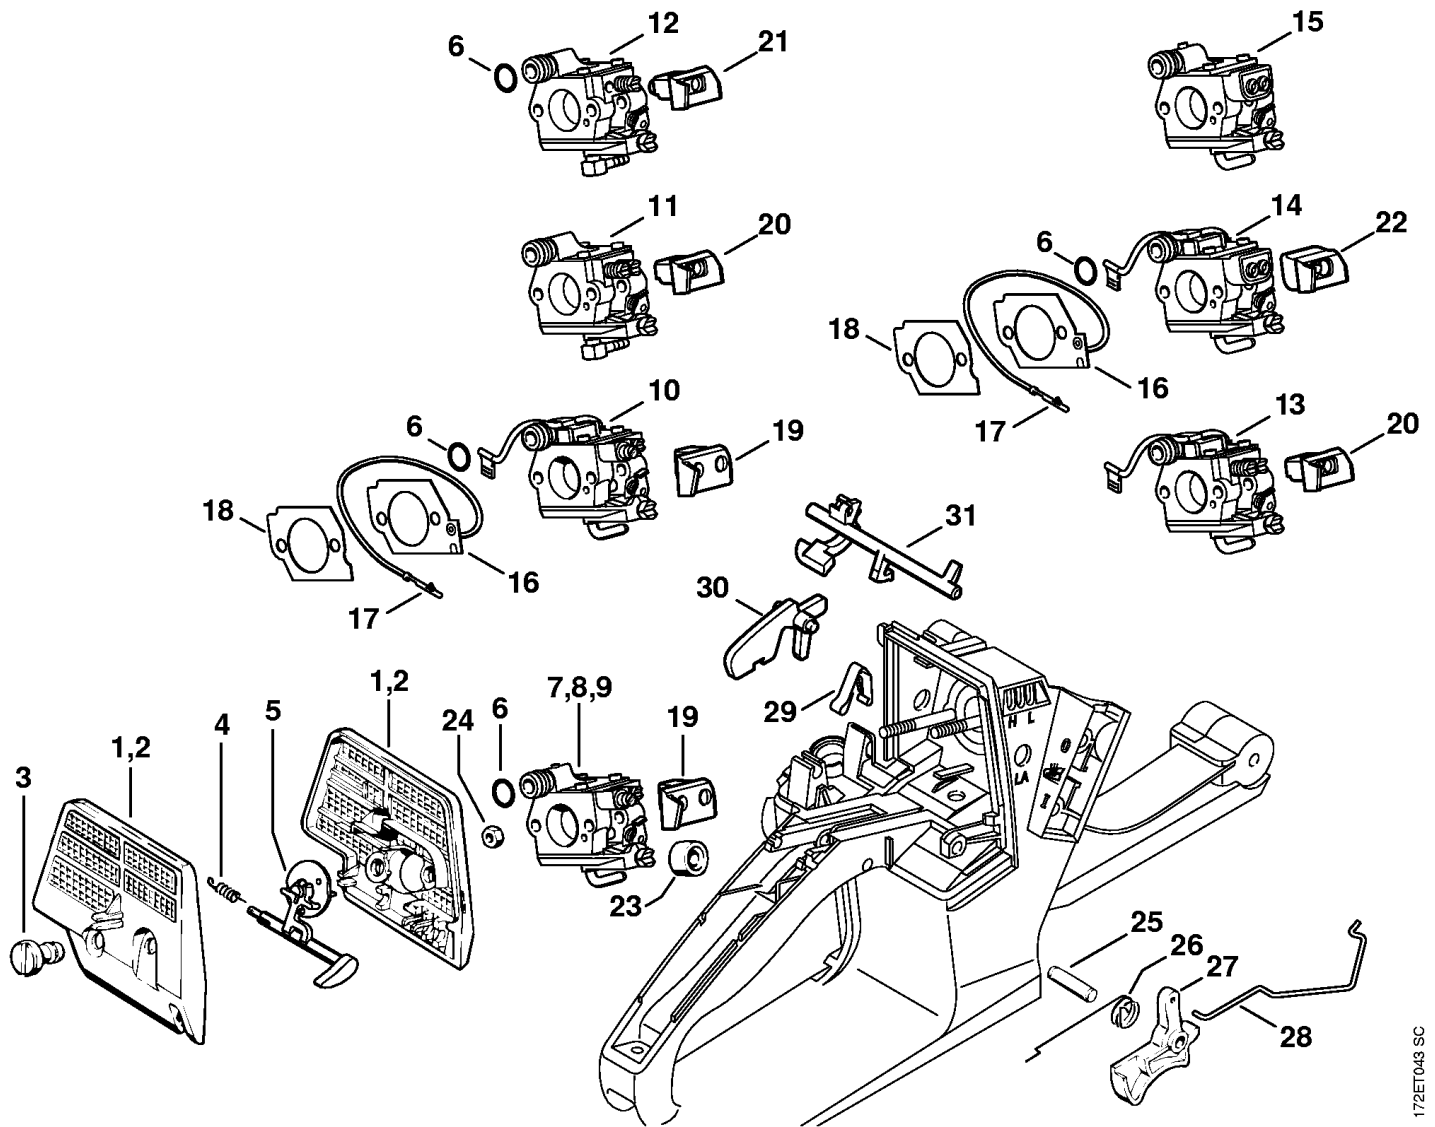

Воздушный фильтр, Устройство управления дроссельной заслонкой

172ET043 SC

(1) MS 260, (2) MS 260 C-B, (3) MS 260 C-B W, (4) MS 260 C-B Z, (5) MS 260 FarmBoss, (6) MS 260-D, (7) MS 260-DW, (8) MS 260-N, (9) MS 260-VW, (10) MS 260-VWZ Arctic, (11) MS 260-W, (12) MS 260-Z, (13) MS 260-Z Pro

Воздушный фильтр, Устройство управления дроссельной заслонкой

Ссылка №	Код артикула	К-во	Наименование	Включая	До	Начиная с агрегата	Техническая информация
1	1121 120 1617	1	Воздушный фильтр (1,2,3, 5,6,7,8,9,11)	3 - 5			
2	1121 120 1618	1	Воздушный фильтр, флисовый USA, CND, AUS, NZ (4,10,12,13)	3 - 5			
3	1124 141 8300	2	Шлицевая гайка				
4	1121 124 3000	1	Витая изгибная пружина				
5	1121 120 2900	1	Воздушная заслонка				
6	9645 945 7485	1	Круглое уплотнительное кольцо 7 x 2,5				
7	1121 120 0602	1	Карбюратор WTE-1B (1,2,3, 4,5,6,7,11,12,13)				
8	1121 120 0621	1	Карбюратор WTE-11A BR (1)				
9	1121 120 0619	1	Карбюратор WTE-4B Малосжатый (8)			162410314	
10	1121 120 0614	1	Карбюратор WTE-2B (9,10)				
11	* 1121 120 0611	1	Карбюратор WT-426B (1,2,3, 4,5,6,7,8,11,12)			162154675	7.2004
12	* 1121 120 0610	1	Карбюратор WT-403B USA (12,13)			162154675	7.2004
13	* 1121 120 0612	1	Карбюратор WT-427 (9)			162154675	7.2004
14	* 1121 120 0616	1	Карбюратор WT-590 (10)			162154675	7.2004
15	* 1121 120 0615	1	Карбюратор WT-581A CDN (1)			162154675	7.2004
16	1128 434 5101	1	Нагревательный элемент (9,10)	17			
17	1118 431 6600	1	Забивной штифт (C) (9,10)				
18	1125 121 9900	1	Термоплита (9,10)				

(1) MS 260, (2) MS 260 C-B, (3) MS 260 C-B W, (4) MS 260 C-B Z, (5) MS 260 FarmBoss, (6) MS 260-D, (7) MS 260-DW, (8) MS 260-N, (9) MS 260-VW, (10) MS 260-VWZ Arctic, (11) MS 260-W, (12) MS 260-Z, (13) MS 260-Z Pro