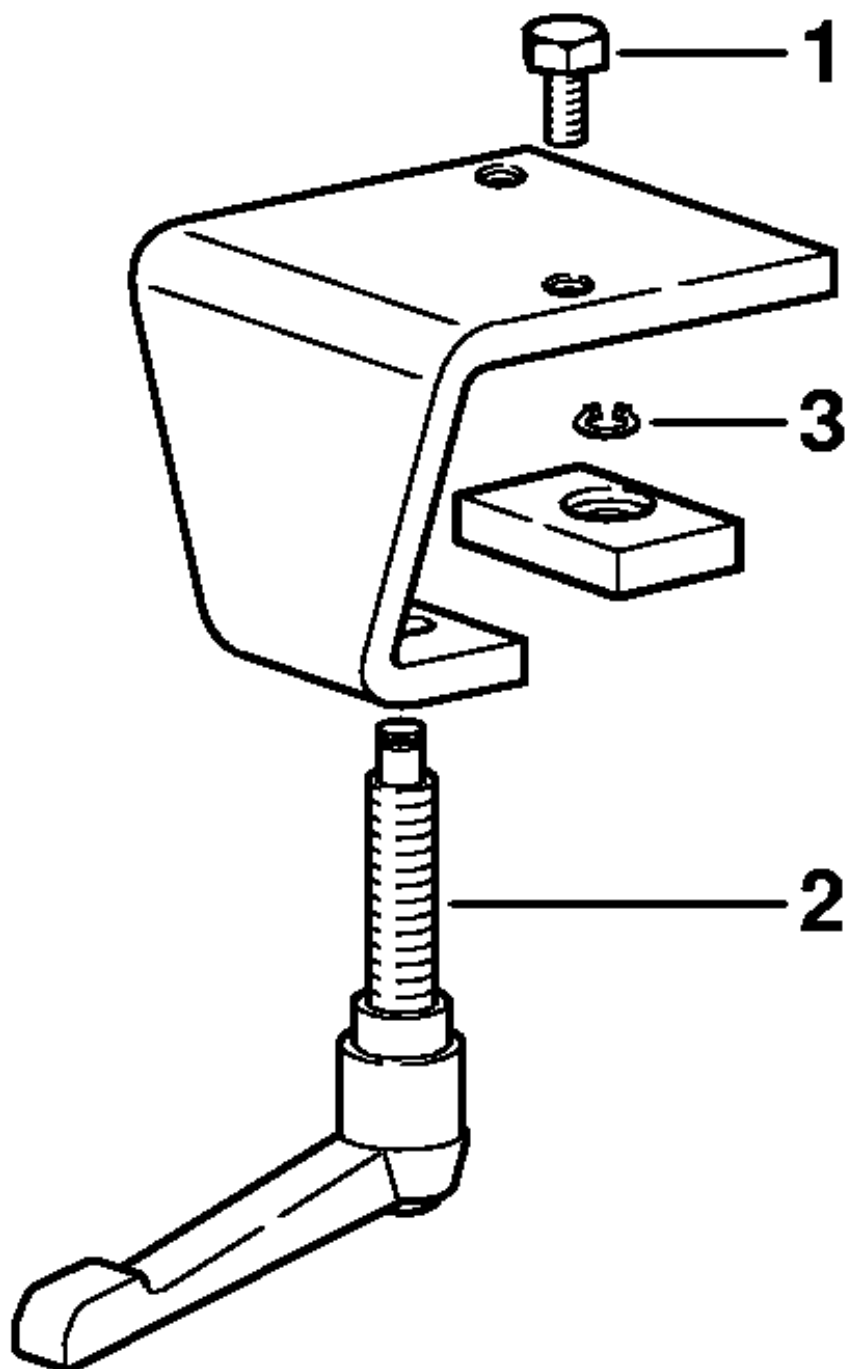

901SW364 SC

Зажимная планка

Ссылка №	Код артикула	К-во	Наименование
	5910 850 2100	1	Зажимная планка
1	9008 319 2930	2	Винт с шестигранной головкой M12 x 20
2	5910 890 1901	1	Зажимный рычаг
3	9455 621 0850	1	Пружинное стопорное кольцо 10 x 1