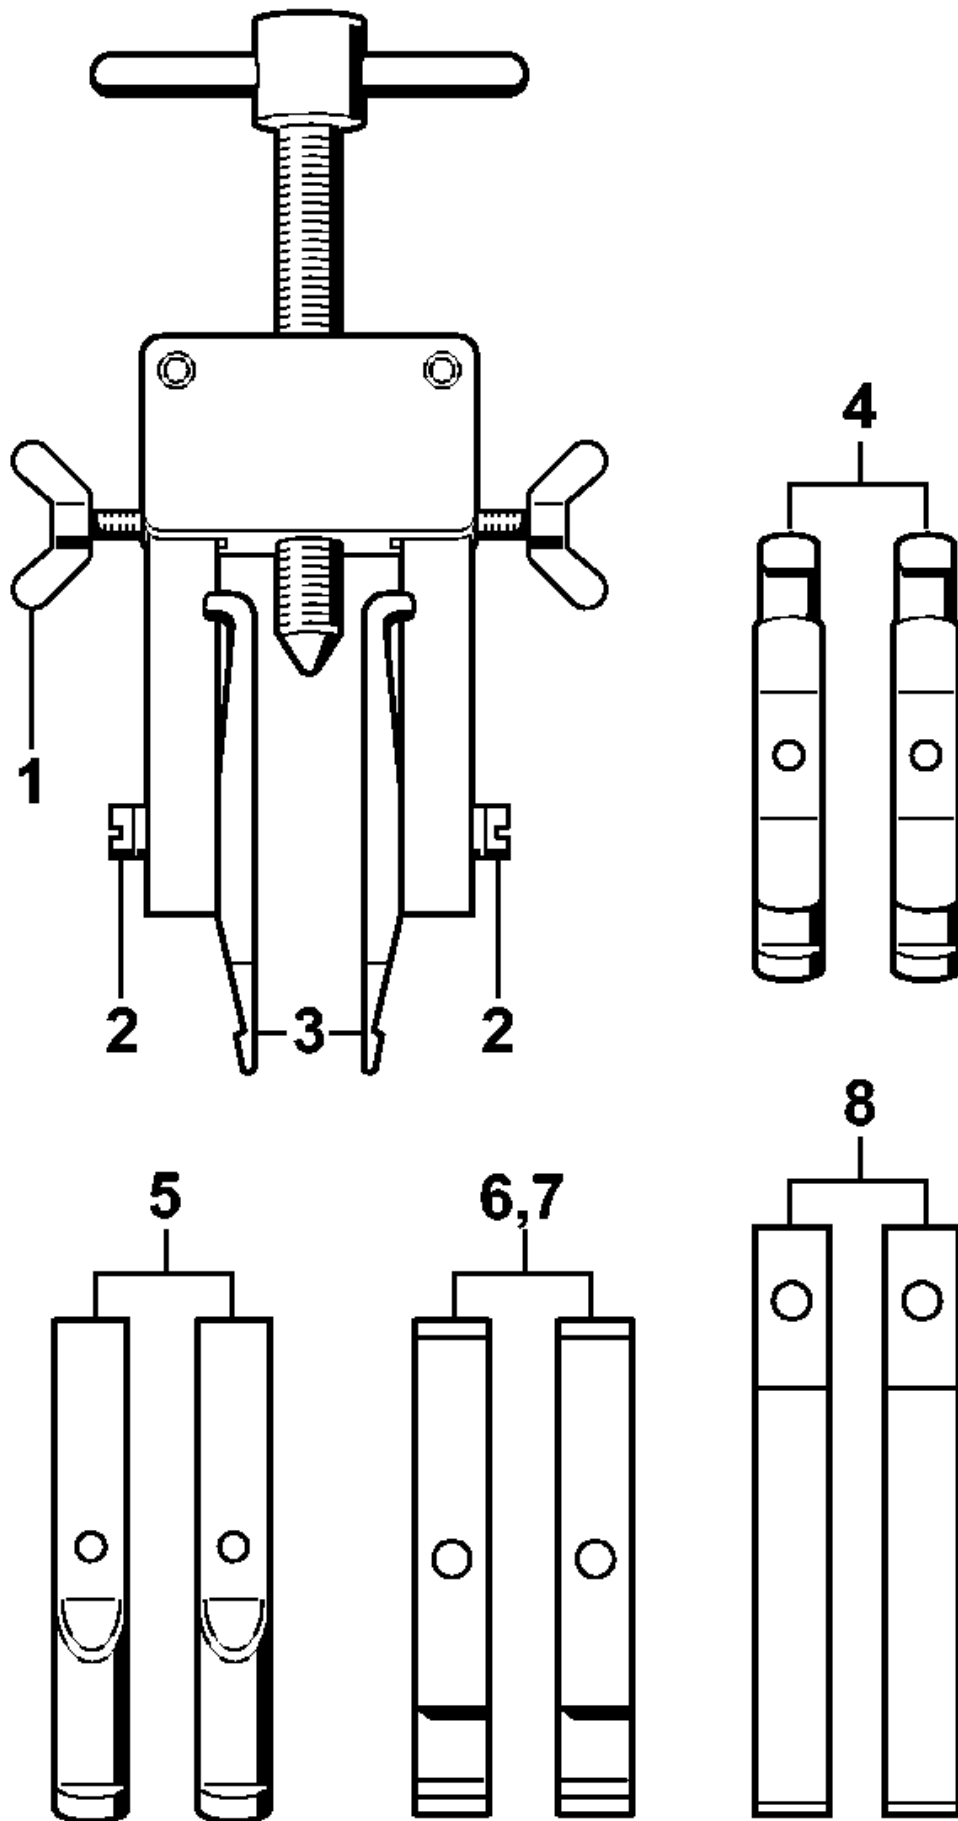

901SW400-A1

(1) MS 260, (2) MS 260 C-B, (3) MS 260 C-B W, (4) MS 260 C-B Z, (5) MS 260 FarmBoss, (6) MS 260-D, (7) MS 260-DW, (8) MS 260-N, (9) MS 260-VW, (10) MS 260-VWZ Arctic, (11) MS 260-W, (12) MS 260-Z, (13) MS 260-Z Pro

Съемное приспособление

Ссылка №	Код артикула	К-во	Наименование	Включая
	5910 890 4400	1	Съемное приспособление	1 - 8
1	9157 691 0980	2	Барашковый винт М5 x 16	
2	9044 319 0980	2	Винт с цилиндрической головкой М5 x 16	
3	0000 893 3700	2	Кулачок (с профилем № 1 + 2)	
4	0000 893 3706	2	Кулачок (с профилем № 3.1 + 4)	
5	0000 893 3711	2	Кулачок (с профилем № 6)	
6	0000 893 3703	2	Кулачок (с профилем № 7)	
7	0000 893 3704	2	Кулачок (с профилем № 8)	
8	0000 893 3707	2	Кулачок