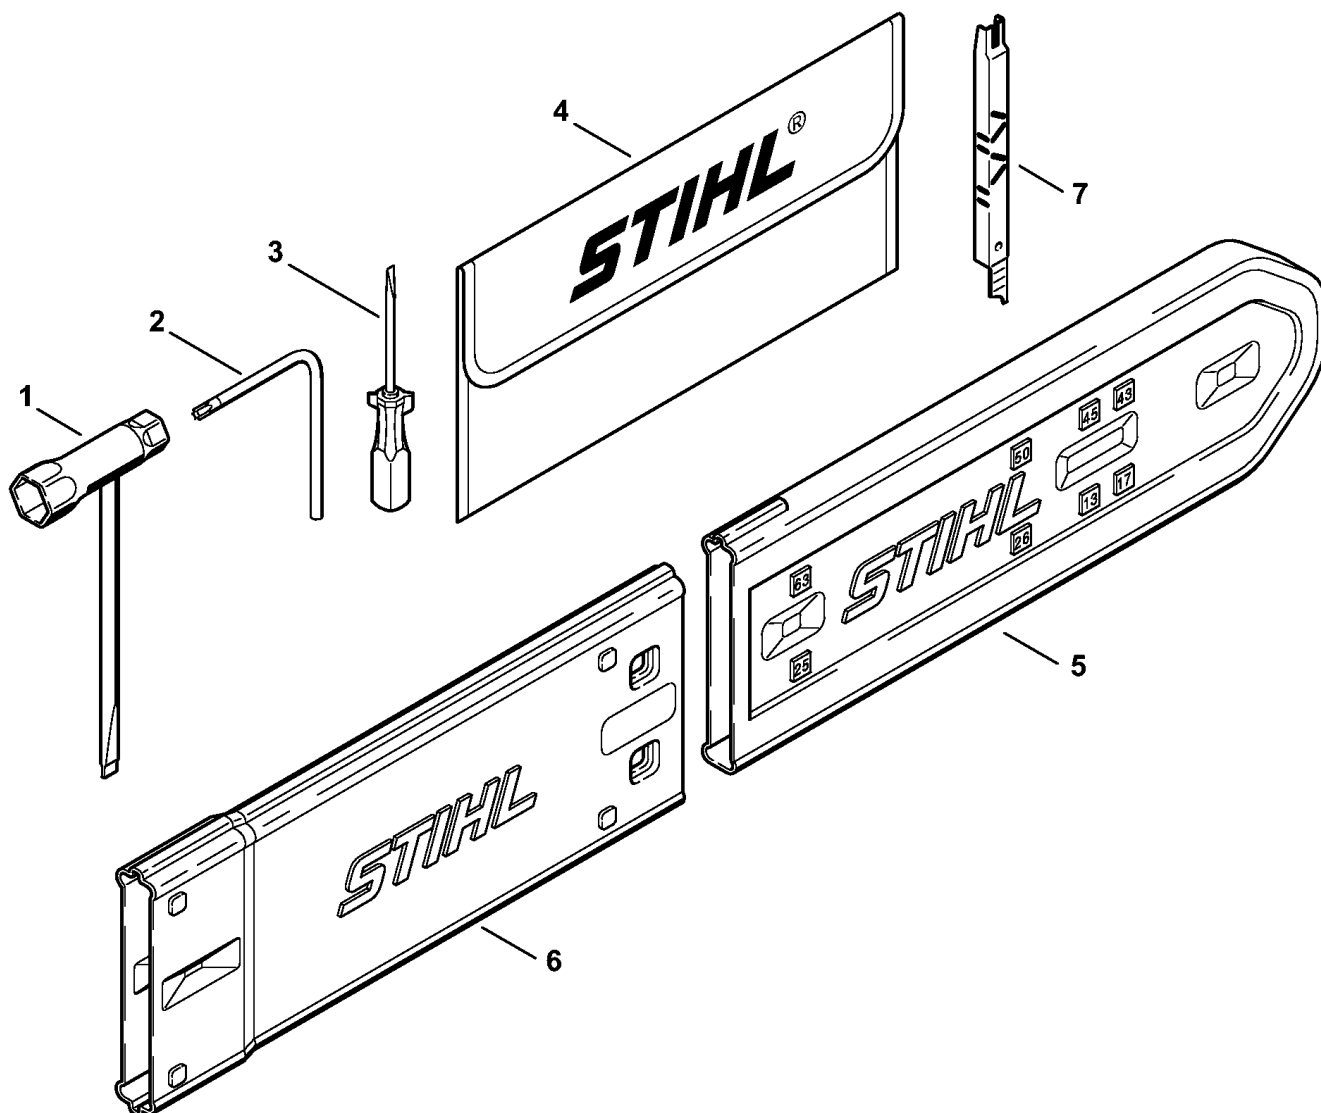

901SW364 SC

**Зажимная планка**

Ссылка №	Код артикула	К-во	Наименование
	5910 850 2100	1	Зажимная планка
1	9008 319 2930	2	Винт с шестигранной головкой M12 x 20
2	5910 890 1901	1	Зажимный рычаг
3	9455 621 0850	1	Пружинное стопорное кольцо 10 x 1