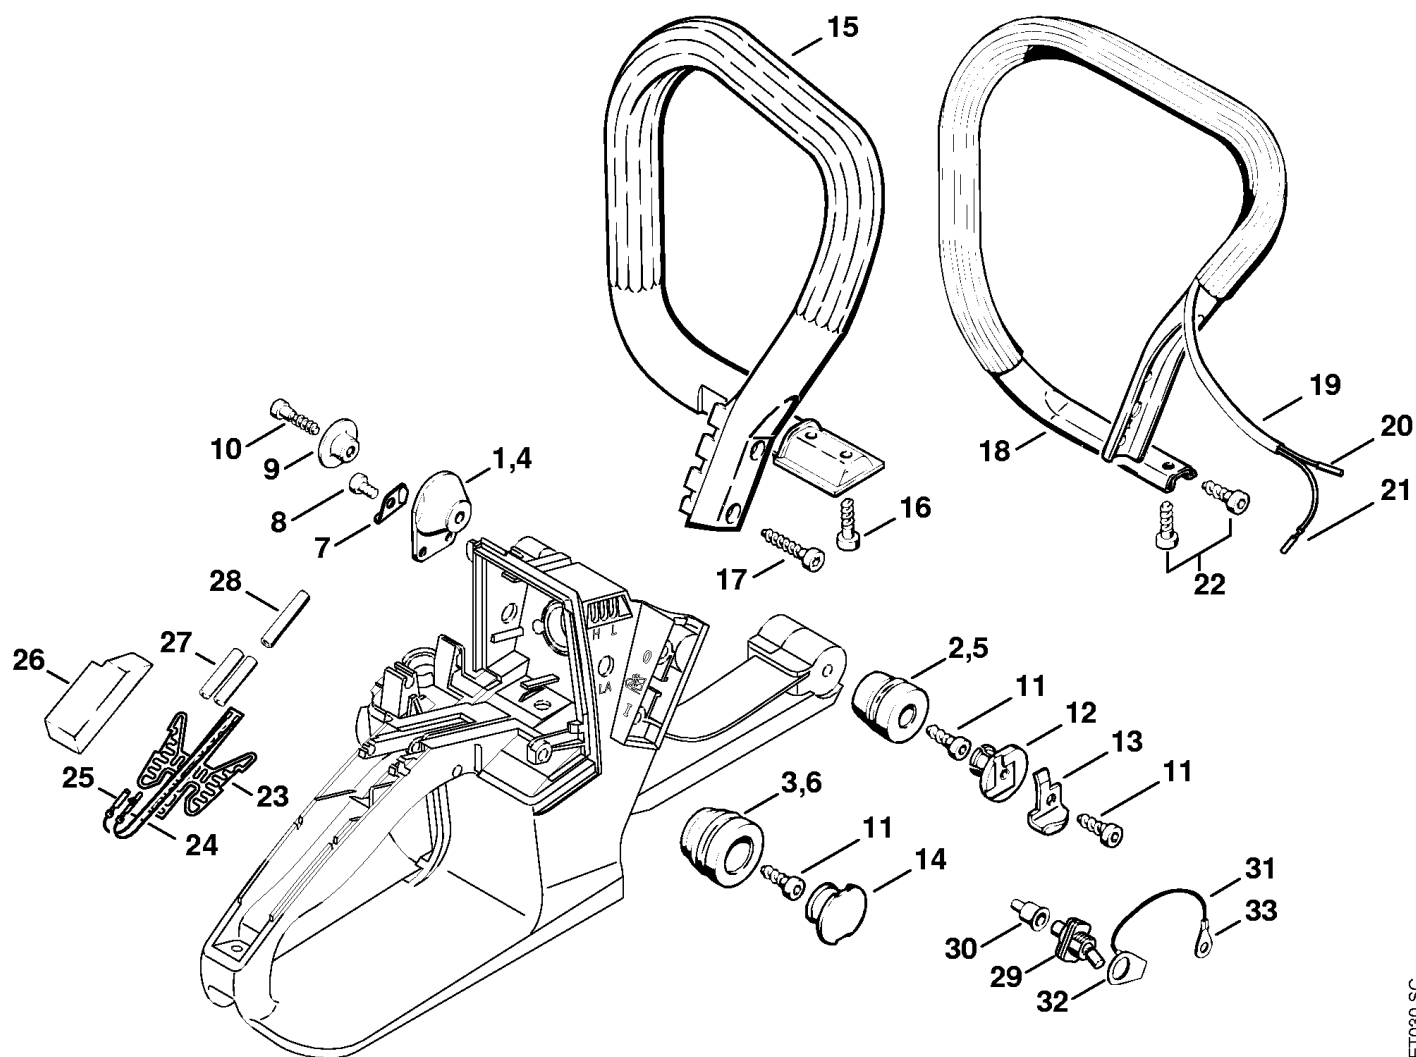

Антивибрационная система - Трубчатая рукоятка

172ET030 SC

(1) MS 260, (2) MS 260 C-B, (3) MS 260 C-B W, (4) MS 260 C-B Z, (5) MS 260 FarmBoss, (6) MS 260-D, (7) MS 260-DW, (8) MS 260-N, (9) MS 260-VW, (10) MS 260-VWZ Arctic, (11) MS 260-W, (12) MS 260-Z, (13) MS 260-Z Pro

Антивибрационная система - Трубчатая рукоятка

Ссылка №	Код артикула	К-во	Наименование	Включая
		1	Антивибрационная система "нормальная":	
1	1121 790 9901	1	Кольцевой буфер (4,10,12,13)	
2	1121 790 9912	1	Кольцевой буфер (4,10,12,13)	
3	1121 790 9909	1	Кольцевой буфер (4,10,12,13)	
		1	Антивибрационная система "мягкая":	
4	1121 790 9902	1	Кольцевой буфер (1,2,3,5,6,7,8,9,11)	
5	1121 790 9903	1	Кольцевой буфер (1,2,3,5,6,7,8,9,11)	
6	1121 790 9904	1	Кольцевой буфер (1,2,3,5,6,7,8,9,11)	
7	1121 021 3800	1	Плоская стопорная шайба	
8	9022 341 0960	2	Винт с цилиндрической головкой IS-M5 x 12	
9	1121 791 7202	1	Гильза	
10	9074 478 4545	1	Винт с цилиндрической головкой IS-P6 x 26,5	
11	9074 478 4435	3	Винт с цилиндрической головкой IS-P6 x 19	
12	1119 791 7305	1	Пробка	
13	1119 656 7705	1	Цепной улавливатель	
14	1125 791 7306	1	Пробка	
15	1121 790 1701	1	Трубчатая рукоятка (1,2,4,5,6,8,12,13)	16, 17
16	9074 478 4475	2	Винт с цилиндрической головкой IS-P6 x 21,5 (1,2,4,5,6,8,12,13)	
17	9074 478 4675	2	Винт с цилиндрической головкой IS-P6 x 32,5 (1,2,4,5,6,8,12,13)	
18	1121 790 1714	1	Трубчатая рукоятка (3,7,9,10,11)	19 - 21
19	1121 442 0403	1	Изоляционный шланг 130 мм (3,7,9,10,11)	
20	0000 442 7000	1	Контактная гильза (С) (3,7,9,10,11)	
21	1118 431 6700	1	Штекерное гнездо (С) (3,7,9,10,11)	
22	9074 478 4435	4	Винт с цилиндрической головкой IS-P6 x 19 (3,7,9,10,11)	
23	1128 434 5000	1	Нагревательная плёнка (3,7,9,10,11)	24, 25
24	1118 431 6600	1	Забивной штифт (С) (3,7,9,10,11)	
25	1118 431 6700	1	Штекерное гнездо (С) (3,7,9,10,11)	
26	1121 791 9000	1	Нажимная деталь (3,7,9,10,11)	
27	1121 442 0402	2	Изоляционный шланг 35 мм (3,7,9,10,11)	
28	1121 442 0406	1	Изоляционный шланг 40 мм (3,7,9,10,11)	
29	1110 430 0202	1	Выключатель (3,7,9,10,11)	
30	1110 432 9200	1	Наконечник (3,7,9,10,11)	
31	1121 440 2201	1	Провод для соединения с корпусом (3,7,9,10,11)	32, 33
32	0751 030 8962	1	Кабельный наконечник А 8-1 (С) (3,7,9,10,11)	
33	0751 030 8950	1	Кабельный наконечник А 4-1 (С) (3,7,9,10,11)	

(1) MS 260, (2) MS 260 C-B, (3) MS 260 C-B W, (4) MS 260 C-B Z, (5) MS 260 FarmBoss, (6) MS 260-D, (7) MS 260-DW, (8) MS 260-N, (9) MS 260-VW, (10) MS 260-VWZ Arctic, (11) MS 260-W, (12) MS 260-Z, (13) MS 260-Z Pro